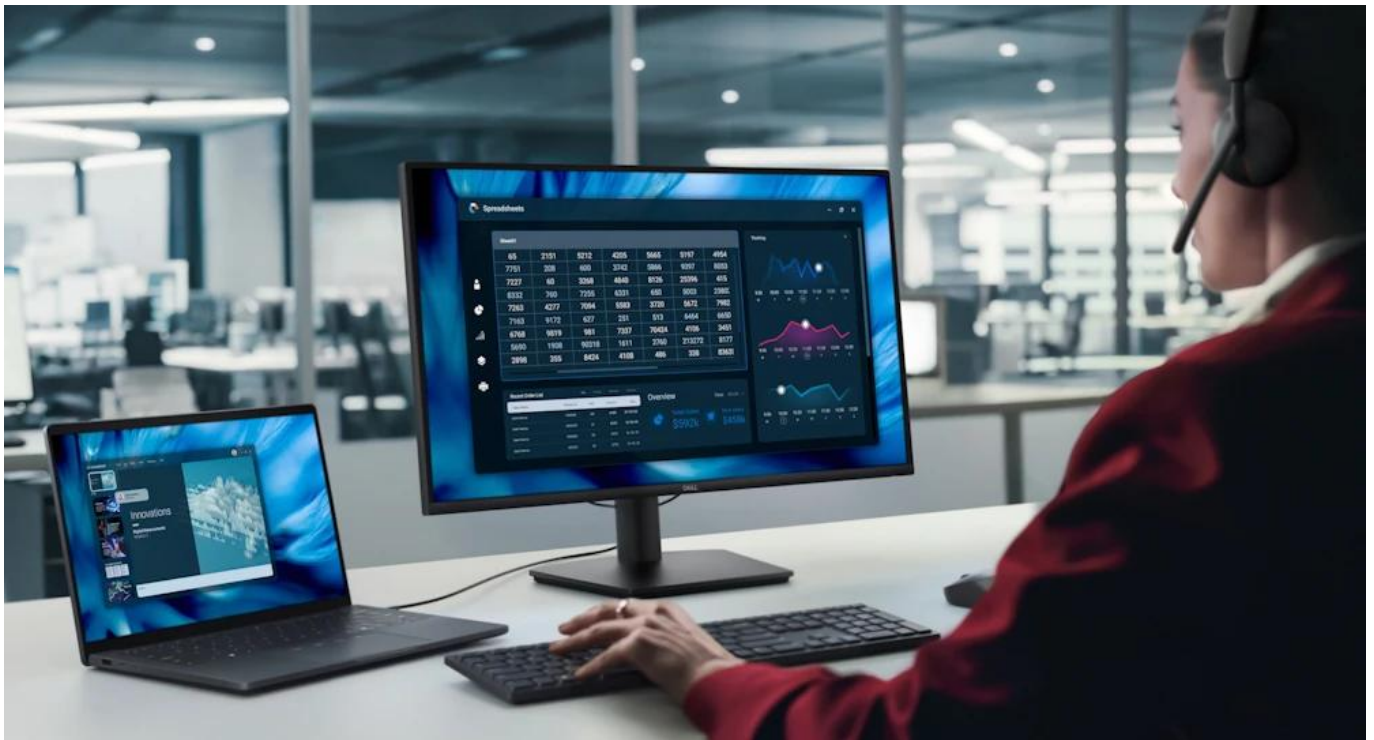

Monitor, stojan, QR karta, napájecí kabel, HDMI kabel 1,80 m, bezpečnostní a environmentální informace.

Na tento produkt je poskytována záruka 3 roky Basic on-site.
Oprava v rámci tohoto záručního servisu probíhá kdekoli v celé ČR.
Nemusí to být ani v sídle firmy – můžete být na dovolené, na služební cestě, nezáleží na tom.
Stačí zavolat na tel. číslo +420 774 765 521, nahlásit výrobní číslo a závadu a DELL již vše zařídí.

ZÁKLADNÍ SPECIFIKACE

Úhlopříčka: 27" (68,6 cm)

Rozlišení: 2560 × 1440 px (QHD)

Typ panelu: IPS (In-Plane Switching)

Obnovovací frekvence: 100 Hz

Odezva: 5 ms GTG (Fast), 8 ms GTG

Jas: 300 cd/m²

Kontrast: 1000 : 1

Barevný prostor: 72 % NTSC, 16,7 milionu barev (8bit)

Pozorovací úhly: 178°/178° (H/V)

Konektory: 1× HDMI 1.4, 1× DisplayPort 1.4

Reproduktory: 2× 2 W

Nastavení stojanu: výška 130 mm, náklon -5°/+21°, otáčení ±173°, Pivot ±90°

VESA mount: 100 × 100 mm

Rozměry s podstavcem: 612,38 × 385,65-515,65 × 211,59 mm

Hmotnost: 4,92 kg (s podstavcem), 3,23 (bez podstavce)

Spotřeba: 21,5 W (typická), 48 W (maximální), 0,3 W (standby)

Základní rozdíly mezi řadami monitorů Dell: