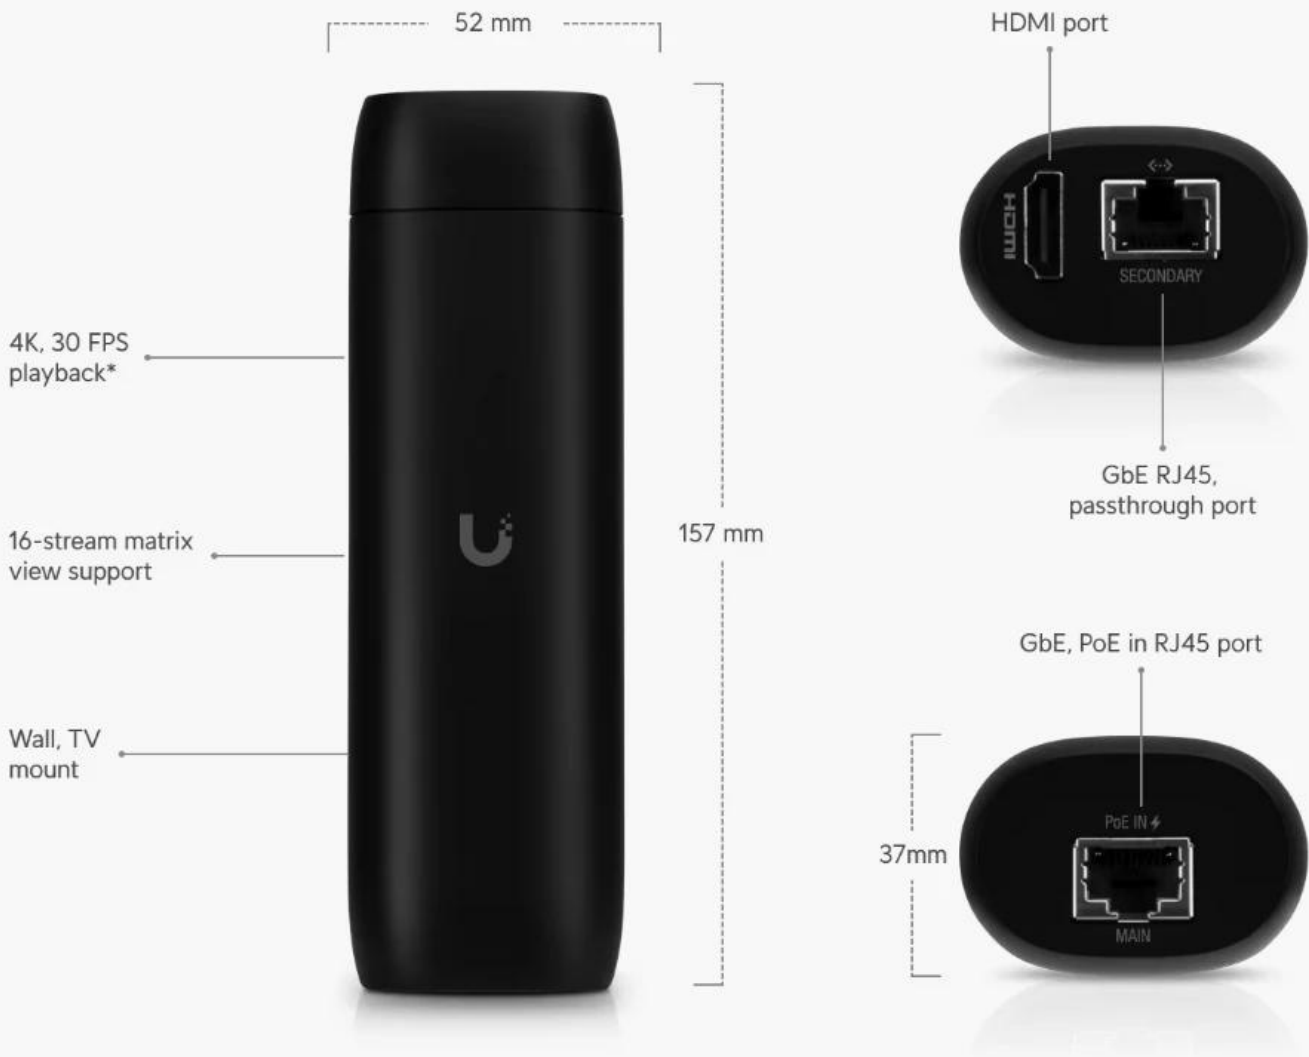

*Playback quality will vary based on your display.