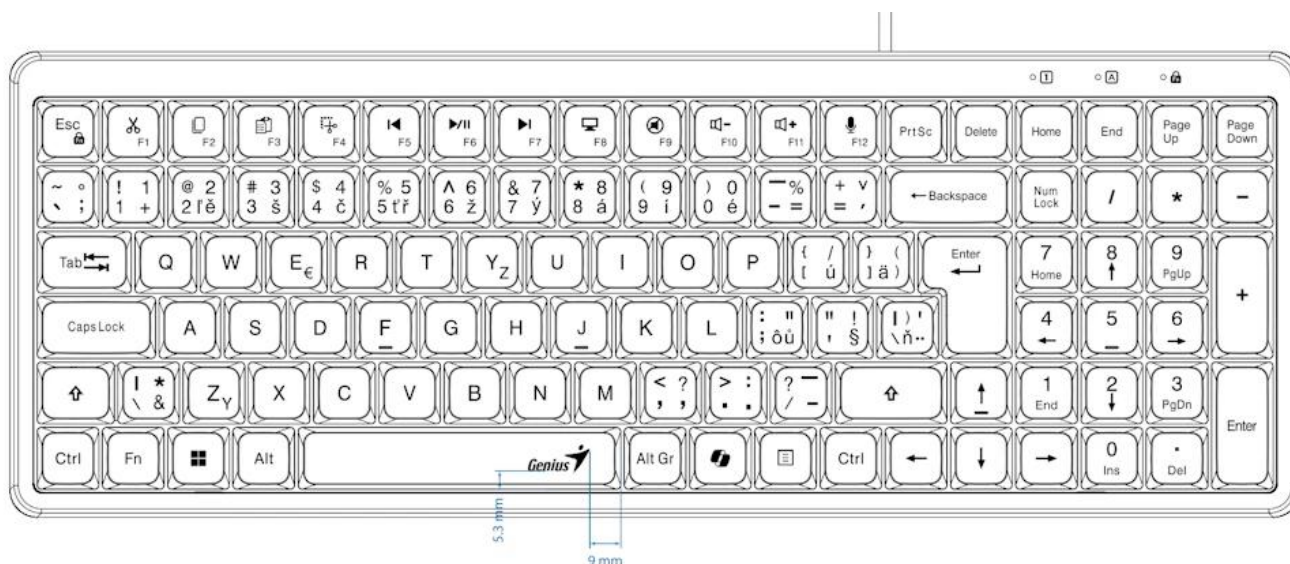

GENIUS LUXEMATE 120

Cena celkem:	294 Kč
	(bez DPH: 243 Kč)
Běžná cena:	324 Kč
Ušetříte:	29 Kč
Kód zboží:	KEYG16255
Part No.:	31310059403
Záruka:	24 měs.
Stav:	Nové zboží

Popis

Genius LuxeMate 120

Kompaktní kancelářská klávesnice s retro klávesami a dedikovanými tlačítky pro Copilot AI.

Pozor, fotografie klávesnice jsou pouze ilustrativní! Tento model disponuje CZ+SK layoutem, správné rozvržení (s krátkým levým Shiftem) naleznete na tomto obrázku:

Klávesnice **Genius LuxeMate 120** kombinuje stylový design s pohodlnými **retro klávesami ve stylu psacího stroje** a praktickými zkratkovými tlačítky pro moderní produktivitu. Dedikovaná oblast rychlých kláves zahrnuje funkce pro **Copilot AI** (včetně aktivace mikrofону), editační nástroje jako **Cut, Copy, Paste a SniPaste** a kompletní ovládání médií.

Kompaktní design s **numericou částí** šetří místo na pracovním stole, zatímco **USB připojení plug-and-play** zajišťuje okamžitou funkčnost bez nutnosti instalace ovladačů. Funkce **FN Lock** umožňuje přepínání mezi horními klávesami a funkcemi F1-F12.