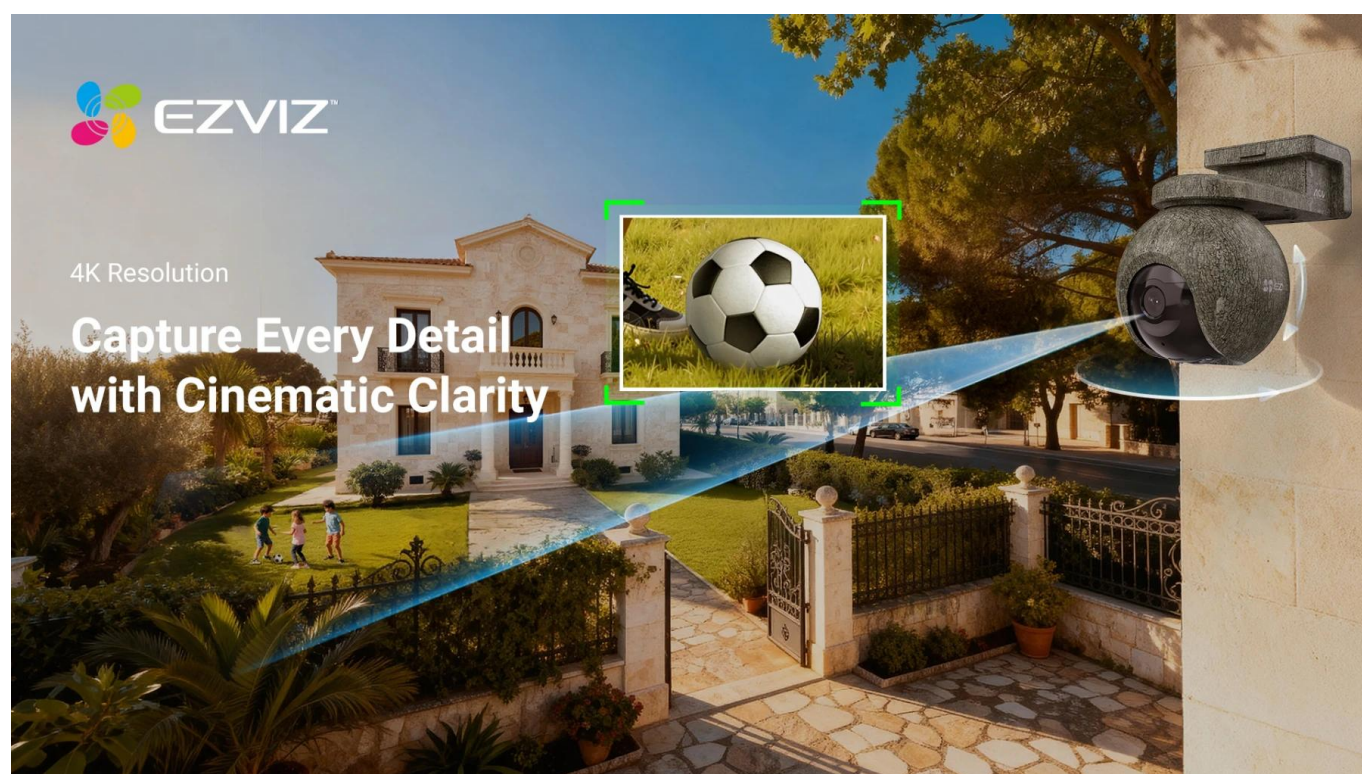

- 4K rozlišení s 8Mpx CMOS senzorem 1/2,8" a světelností F1.2 pro detailní záběry i za šera
- Duální konektivita 4G LTE (FDD/TDD) a Wi-Fi 6 s automatickým přepínáním podle dostupnosti signálu
- AI detekce lidí, vozidel a více než 20 druhů zvířat* s přizpůsobitelnými detekčními zónami
- 8W solární panel s monokrystalickými články a účinností $\geq 22\%$ pro nepřetržitý provoz již při 2 hodinách slunečního svitu denně
- Režim Always-On Video 2.0 s AOV technologií pro celodenní nahrávání s dosahem detekce až 25 metrů
- GPS lokalizace kamery s přesným určením polohy v otevřeném terénu
- 940nm infračervené LED diody bez viditelného záblesku pro noční vidění do 15 metrů bez vyrušování zvířat
- Inteligentní sledování pohybu s automatickým zamykáním na detekované osoby
- Obousměrná audio komunikace s možností přednahranych hlasových zpráv a aktivní obrana sirénou a stroboskopickým světlem
- Podpora microSD karet o kapacitě až 512 GB a cloudového úložiště EZVIZ CloudPlay (na základě předplatného) s H.265 kompresí

*Pro využití detekce divokých zvířat je nutné dokoupit předplatné v aplikaci EZVIZ. Funkce rozpoznává až 21 druhů zvířat a je dostupná pouze ve vybraných zemích.

AOV technologie pro maximální dosah detekce

Pokročilá technologie Always-On Video 2.0 kombinuje časoběrné nahrávání s detekcí pohybu. V klidovém režimu kamera pořizuje snímky v nastavitelných intervalech a vytváří z nich plynulé časoběrné video. Při detekci pohybu automaticky přepne na normální video s plnou snímkovou frekvencí 15 fps. Dosah detekce až 25 metrů ve dne a 12 metrů v noci výrazně převyšuje běžné PIR senzory.

Inteligentní vyvážení expozice

Funkce Balanced Image Exposure automaticky upravuje jas a zesílení obrazu podle světelných podmínek. V tmavých oblastech zvyšuje citlivost pro lepší viditelnost detailů, zatímco u přesvětlených partií snižuje jas pro vyvážený obraz bez přepálených míst.

Kompatibilita a ovládání

Kamera podporuje integraci s Amazon Alexa a Google Assistant pro hlasové ovládání. Správa probíhá přes mobilní aplikaci EZVIZ dostupnou pro iOS a Android. Pro připojení přes 4G síť je nutná nano SIM karta s aktivním datovým tarifem.

Obsah balení