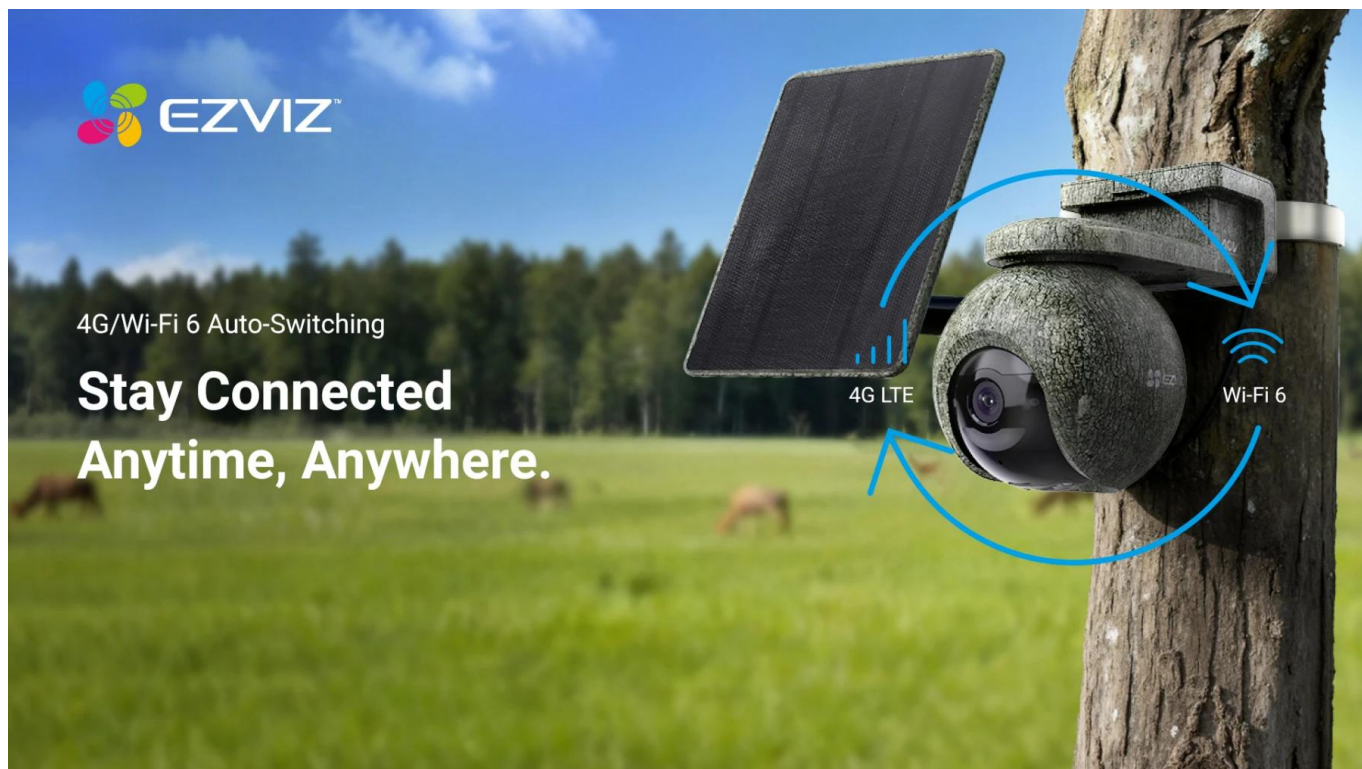

## EZVIZ EB8 PRO RANGER KIT

Cena celkem:	<b>7 583 Kč</b> <b>(bez DPH: 6 267 Kč)</b>
Běžná cena:	<b>8 341 Kč</b>
Ušetříte:	<b>758 Kč</b>
Kód zboží:	KIPEZV1130
Part No.:	CS-EB8/SP-R200-CF(4K W4GA)
Záruka:	24 měs.
Stav:	Nové zboží

## EZVIZ EB8 Pro Ranger KIT

**Profesionální 4K bezpečnostní kamera s duální konektivitou 4G a Wi-Fi pro dálkový monitoring divočiny i majetku.**

Představujeme kompletní bezpečnostní set určený pro náročné venkovní podmínky. Kamera **EB8 Pro Ranger** s rozlišením **4K (3840 x 2160 px)** nabízí panoramatický rozsah **340° (otáčení) a 75° (náklon)** pro maximální pokrytí sledované oblasti. Díky **duální konektivě 4G LTE a Wi-Fi 6 (802.11ax)** zůstanete ve spojení i v odlehlých lokalitách bez dostupné Wi-Fi sítě. Kamera automaticky přepíná mezi sítěmi podle dostupnosti signálu.

Sada obsahuje **8W solární panel** s monokrystalickými články o účinnosti  $\geq 22\%$  a výkonnou **lithiovou baterii** s

kapacitou **10 400 mAh**, která zajišťuje až **15 dní nepřetržitého provozu** v režimu Always-On Video 2.0. Pokročilá **AOV technologie** umožňuje detekci pohybu až na vzdálenost **25 metrů ve dne a 12 metrů v noci**, což výrazně převyšuje standardní PIR senzory s dosahem 9 metrů. Kamuflažní design zajišťuje nenápadné začlenění do přírodního prostředí.