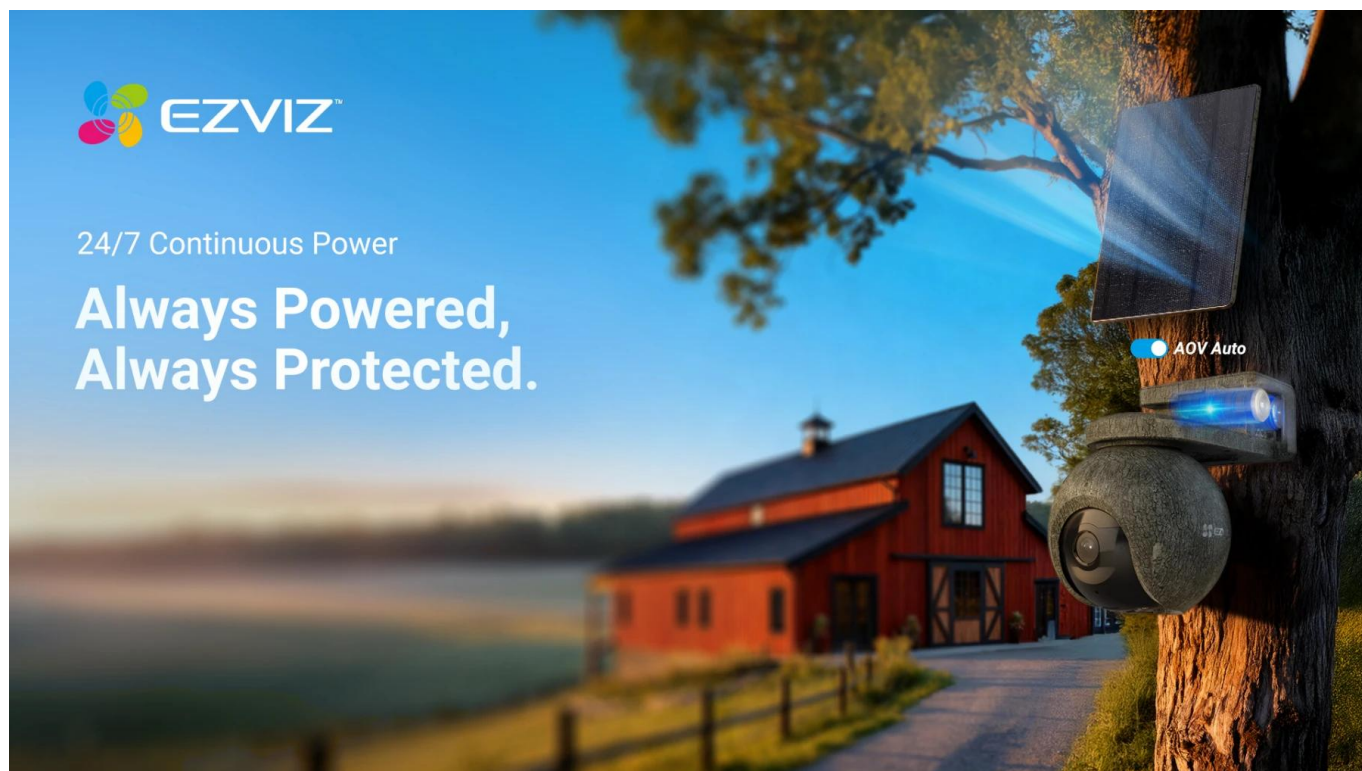

Kamera EB8 Pro Ranger, solární panel 8 W, montážní šablona, nastavitelný montážní držák, 2x stahovací páska, adaptér pro upevnění pásky, 2x sada šroubů, napájecí kabel, rychlá instalační příručka.

ZÁKLADNÍ SPECIFIKACE

Kamera

Rozlišení: 4K (3840 × 2160 px) při 15 fps

Senzor: 1/2,8" 8Mpx CMOS s progresivním snímáním

Objektiv: 4 mm, F1.2, úhel záběru 104° (diagonální), 83° (horizontální), 44° (vertikální)

Rozsah PT: 340° otáčení, 75° náklon

Noční vidění: 940nm infračervené LED diody, dosah 15 m

Minimální osvětlení: 0,01 lux při F1.2 (AGC ON), 0 lux s IR

Komprese videa: H.265 / H.264

Maximální bitrate: 4 Mbps

Wi-Fi: IEEE 802.11b/g/n/ax (Wi-Fi 6), 2,4 GHz, zabezpečení WEP 64/128bit, WPA/WPA2, WPA-PSK/WPA2-PSK

4G LTE: FDD B1/B3/B5/B7/B8/B20/B28, TDD B38/B40/B41 (EU); FDD B1/B2/B3/B4/B5/B7/B8/B12/B17/B28/B66, TDD B38/B40 (LA)

AI detekce: lidé, vozidla, více než 20 druhů zvířat

Úložiště: microSD karta až 512 GB (není součástí balení), EZVIZ CloudPlay (vyžaduje předplatné)

Baterie: 10 400 mAh, lithiová, dobíjecí

Provozní teplota: -20 až +50 °C (kamera)

Krytí: IP65

Rozměry: 184 × 168 × 102 mm

Hmotnost: 810 g

Solární panel

Typ solárních článků: monokrystalické křemíkové

Napětí při maximálním výkonu: 5,4 V ± 5 %

Maximální výkon: 8 W ± 5 %

Účinnost konverze: ≥ 22 %

Proud při maximálním výkonu: 1,48 A ± 5 %

Napětí naprázdno: 6,8 V ± 5 %

Proud nakrátko: 1,64 A ± 5 %

Rozhraní: USB-C

Délka kabelu: 3 m

Krytí: IP65