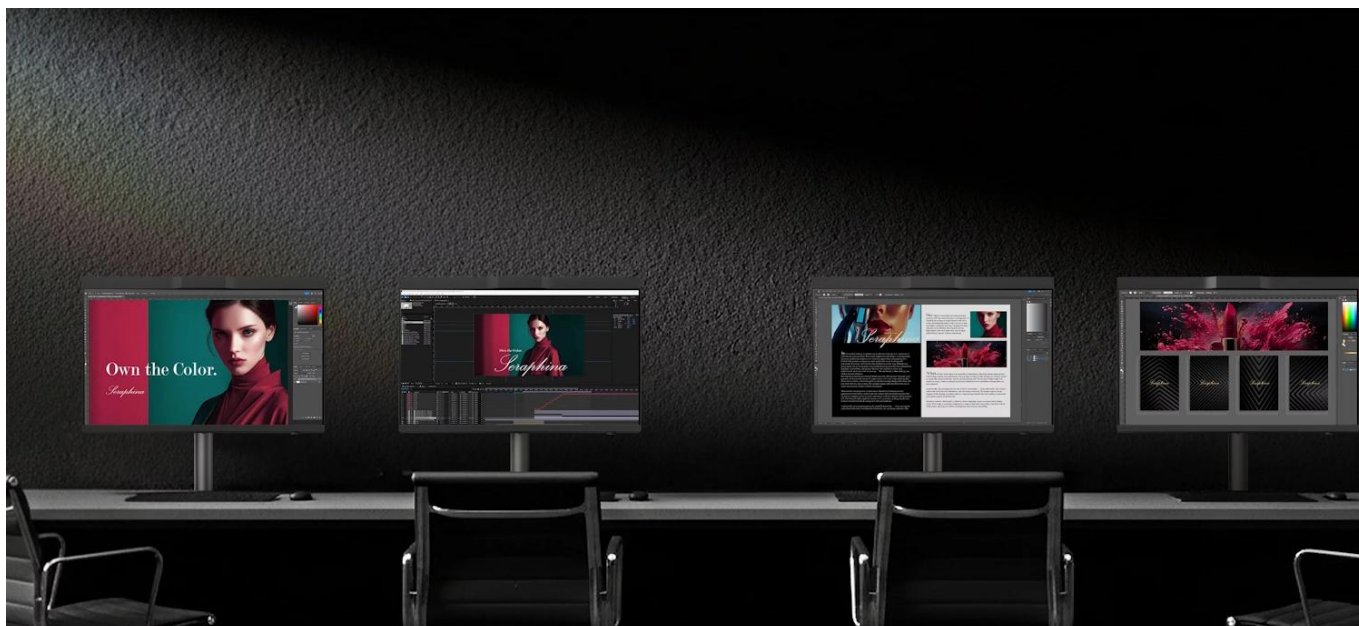

Monitor je vybaven **vestavěným kalibrátorem** pro automatickou kalibraci bez externích zařízení a podporuje **hardwarovou kalibraci** přímo v 16bitové LUT tabulce. Funkce **Light-Adaptive Calibration** automaticky přizpůsobuje nastavení podle osvětlení v místnosti. Certifikace **Pantone Validated**, **Pantone SkinTone Validated** a **Calman Verified** potvrzují profesionální přesnost monitoru.

INDIVIDUAL
CALIBRATION
REPORT

calman
VERIFIED

- 27" IPS panel s rozlišením 3840 × 2160 px a pokrytím 99 % Adobe RGB, 99 % DCI-P3 a 100 % Rec.709
- Vestavěný kalibrátor s podporou hardwarové kalibrace a automatického plánování pro dlouhodobou konzistenci barev
- Funkce Light-Adaptive Calibration pro automatické přizpůsobení nastavení podle osvětlení prostředí
- USB-C port s Power Delivery 96 W pro napájení notebooku a přenos dat jedním kabelem
- Integrovaný KVM přepínač pro ovládání více počítačů jednou klávesnicí a myší
- Matný panel snižující odlesky a magnetická stínící clona pro práci bez rozptylování
- Ergonomický stojan s výškovým nastavením 115 mm, otočením o 90°, natočením 15°/15° a náklonem -5° až 20°
- Bezdrátový ovladač Hotkey Puck G3 pro rychlé přepínání barevných režimů a nastavení
- Certifikace Pantone Validated, Pantone SkinTone Validated a Calman Verified pro profesionální přesnost