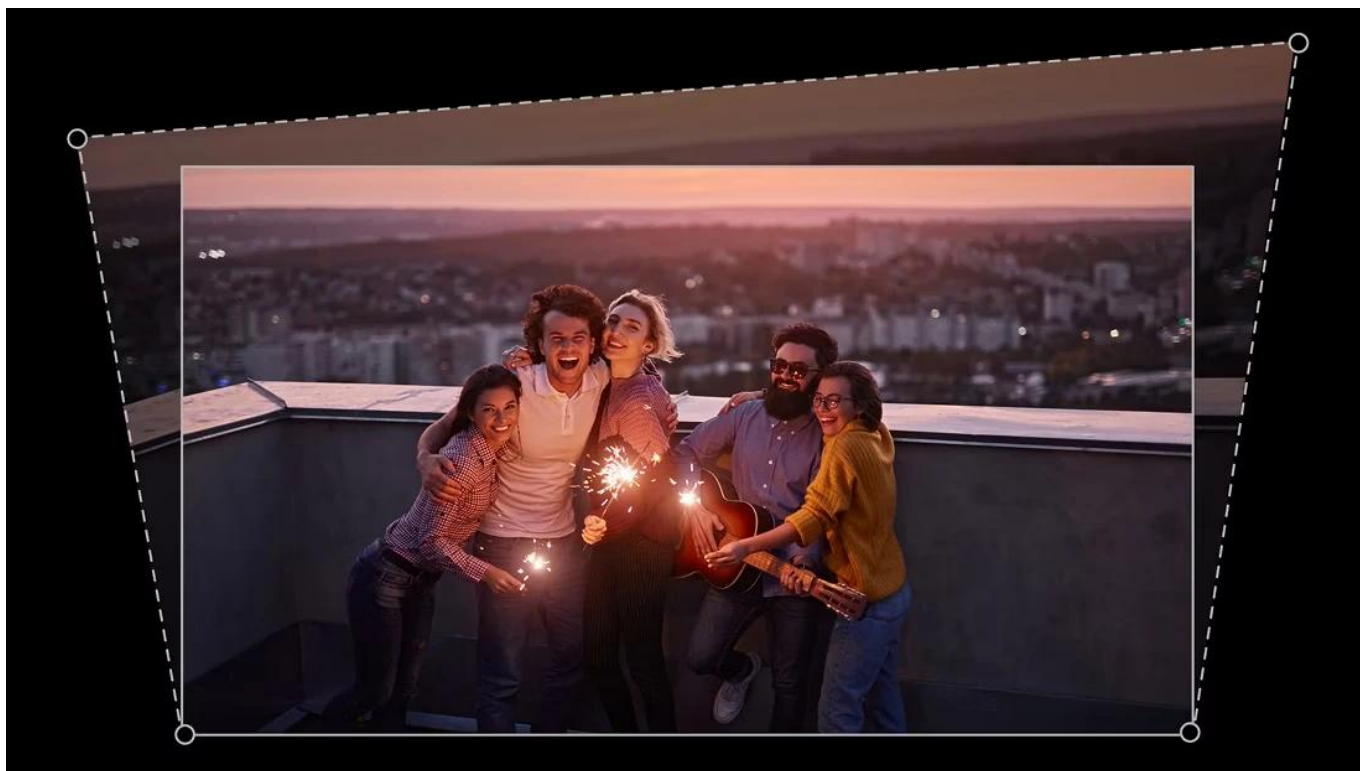

### BenQ GV50P - stropní projektor s Google TV

**Mobilní projektor určený pro projekci na strop s flexibilním nastavením úhlů a vestavěnou baterií.**

Projektor **BenQ GV50P** nabízí unikátní design s nastavitelnou základnou připomínající trojnožku, která umožňuje **projekci na strop** přímo nad postelí. Díky možnosti **svislého naklonění v rozsahu 135°** a **otočení o 180°** můžete snadno přepínat mezi projekcí na stěnu a strop. Zařízení poskytuje **Full HD rozlišení 1920 x 1080 px** s jasnem **500 ANSI lumenů** a **laserovým zdrojem světla** s životností až 30 000 hodin v režimu ECO.

- Flexibilní design základny s možností naklonění a otočení pro projekci na strop i stěnu v libovolném úhlu
- Full HD rozlišení 1920 × 1080 px s jasnem 500 ANSI lumenů a kontrastním poměrem 100 000 : 1
- Laserový zdroj světla s životností 20 000 hodin v normálním režimu a 30 000 hodin v režimu ECO
- Google TV s přístupem ke streamovacím službám a Google Assistantem pro hlasové ovládání
- Automatická 2D korekce lichoběžníkového zkreslení (vertikální  $\pm 20^\circ$ , horizontální  $\pm 30^\circ$ , rotace  $\pm 30^\circ$ )