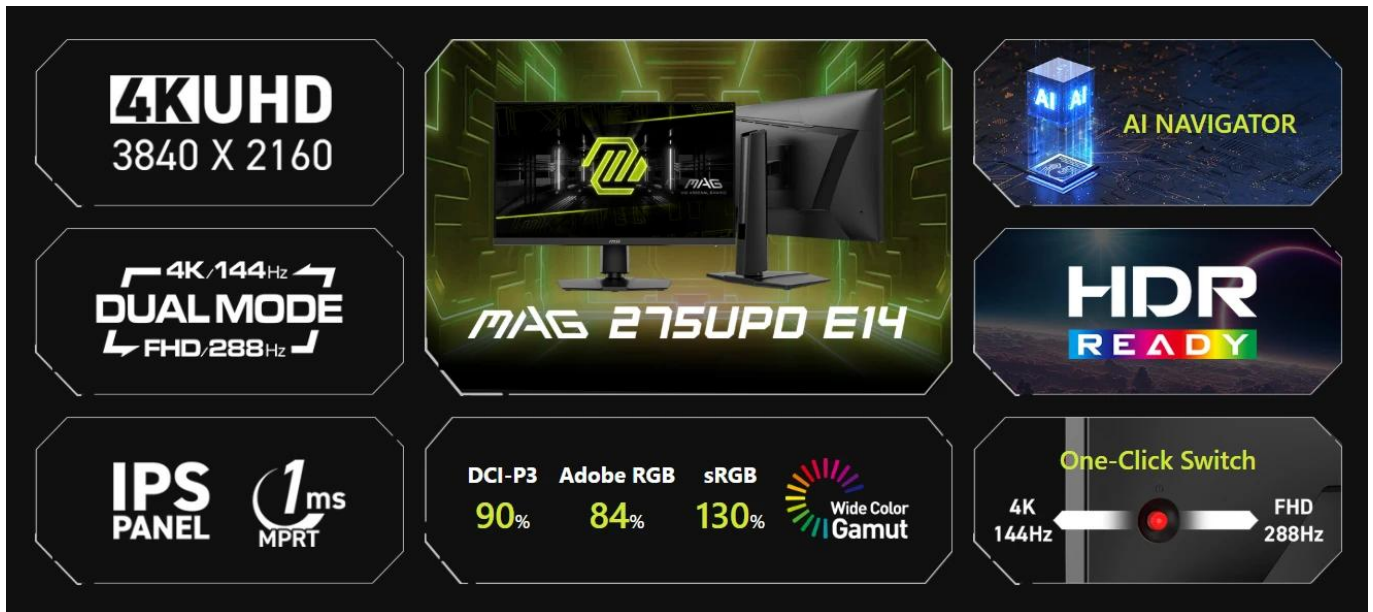

- AI Vision technologie pro automatickou optimalizaci jasu, kontrastu a sytosti barev
- Pokrytí 90 % DCI-P3 a 130 % sRGB barevného prostoru s 10bitovou hloubkou (8bit + FRC)
- Konektivita HDMI™ 2.1 (2x) a DisplayPort 1.4a s podporou 4K při 144 Hz
- Ergonomický stojan s nastavením výšky (130 mm), náklonu (-5° až 20°), otáčení (±30°) a Pivot režimem (±90°)

Konzolový režim a kompatibilita

Monitor plně podporuje herní konzole včetně **PlayStation 5 a Xbox** s funkcí **HDMI™ CEC** pro ovládání monitoru přes gamepad. Podporuje rozlišení 1080p, 1440p i 2160p při obnovovací frekvenci 60 Hz a 120 Hz s aktivní technologií VRR pro odstranění trhání obrazu.

AI Vision a HDR Ready

Pokročilá technologie **AI Vision** automaticky analyzuje zobrazovaný obsah a optimalizuje jas, kontrast i sytost barev pro maximální viditelnost detailů v tmavých scénách. Podpora **HDR Ready** rozšiřuje dynamický rozsah a zvýrazňuje detaily ve stínech i světlech.

Ergonomie a konektivita

Plně nastavitelný stojan umožňuje přizpůsobit polohu monitoru individuálním potřebám. K dispozici je **VESA mount 100 x 100 mm** pro instalaci na držák. Konektivita zahrnuje **2x HDMI™ 2.1**, **1x DisplayPort 1.4a** a výstup na sluchátka. Integrované stereo reproduktory **2x 2 W** poskytují základní audio výstup.