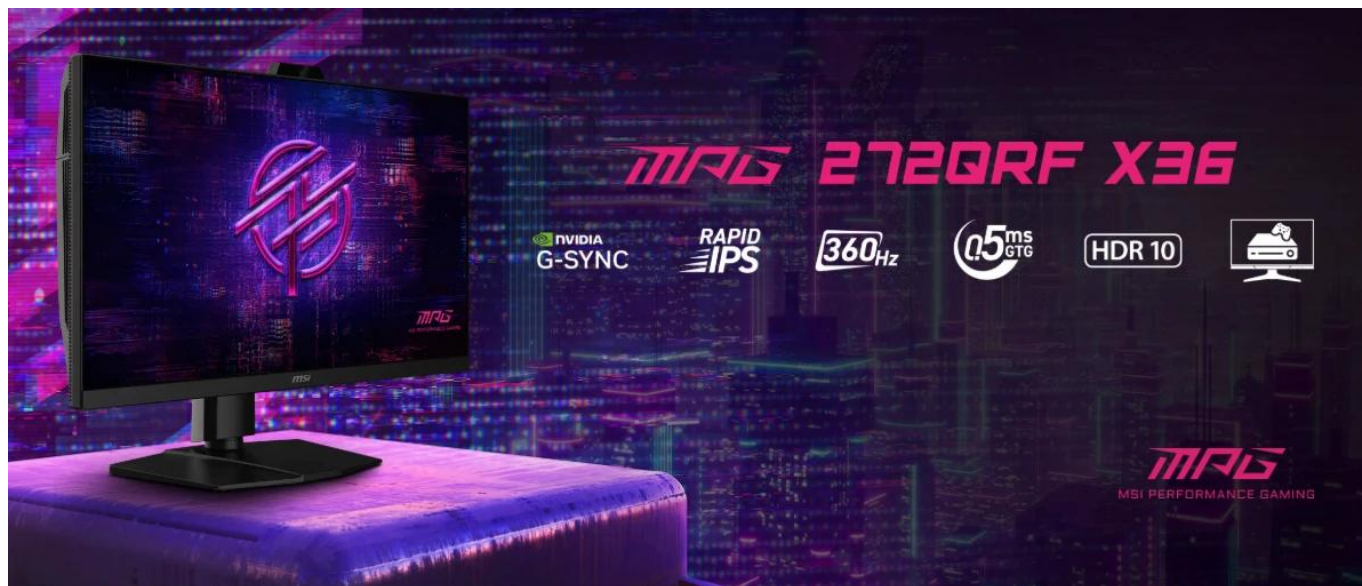

### MSI MPG 272QRF X36

**Herní monitor s revoluční NVIDIA G-SYNC Pulsar technologií pro bezkonkurenční plynulost obrazu.**

S **27" Rapid IPS panelem** v rozlišení **WQHD (2560 × 1440 px)** a vysokou obnovovací frekvencí **360 Hz** nabízí monitor ideální kombinaci ostrosti a plynulosti. Minimální odezva **0,5 ms GtG** a podpora **HDR10** s jasem až **500 cd/m<sup>2</sup>** v HDR režimu zajišťují výjimečný herní zážitek s živými barvami pokrývajícími **119 % sRGB** a **90 % DCI-P3** barevného prostoru.

- Technologie NVIDIA G-SYNC Pulsar pro maximální ostrost v pohybu
- 27" Rapid IPS panel s rozlišením 2560 × 1440 px a obnovovací frekvencí 360 Hz
- Extrémně rychlá odezva 0,5ms GtG pro eliminaci rozmazání a ghostingu
- HDR10 podpora s maximálním jasnem 500 cd/m<sup>2</sup> v HDR režimu a kontrastem 1 000 : 1
- Široký barevný gamut pokrývající 119 % sRGB a 90 % DCI-P3 prostoru s 10bitovou hloubkou barev
- Komplexní konektivita s DisplayPort 1.4a (HBR3) pro 360 Hz a 2× HDMI 2.1 pro konzole
- Ergonomický stojan s nastavením výšky až 130 mm, otáčením ±30°, náklonem -5° až +20° a funkcí pivot ±90°
- Integrovaný USB hub s 3× USB 5Gbps porty pro připojení periférií

### Profesionální ergonomie

Plně nastavitelný stojan umožňuje přizpůsobení polohy monitoru podle individuálních preferencí s rozsahem výšky až 130 mm, otáčením o  $\pm 30^\circ$ , náklonem  $-5^\circ$  až  $+20^\circ$  a funkcí pivot pro vertikální orientaci  $\pm 90^\circ$ . VESA uchycení 100 x 100 mm slouží pro instalaci na monitorové rameno.