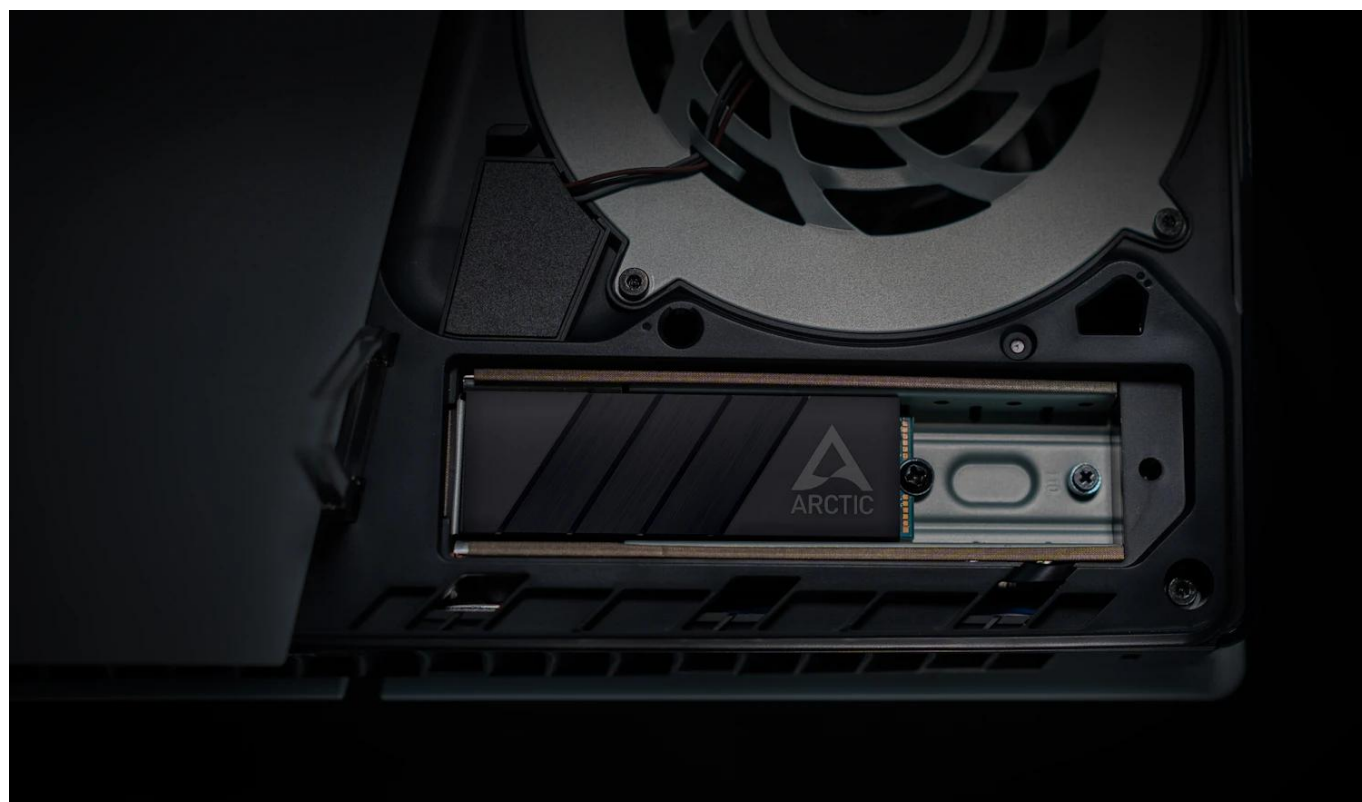

ARCTIC M2 Pro stříbrný

Efektivní pasivní chlazení pro M.2 SSD disky formátu 2280 s kompatibilitou pro PlayStation 5.

Chladič **ARCTIC M2 Pro** ve stříbrném provedení zajišťuje stabilní výkon a konzistentní rychlosti čtení a zápisu u **M.2 NVMe SSD** disků. Díky zvýšené hmotnosti hliníkové konstrukce efektivně odvádí teplo z čipů a předchází tepelnému škrcení (thermal throttling) při náročném zatížení.

žádné šrouby ani gumičky.

- Hliníková konstrukce s hmotností 40,5 g pro efektivní odvod tepla z M.2 SSD disků
- Kompatibilní s PlayStation 5 a PS5 Slim díky kompaktním rozměrům 73 × 24,2 × 10,5 mm
- Dvě přesně vystřižené tepelné podložky ARCTIC TP-3 v tloušťkách 1,5 mm a 1 mm
- Snadná montáž pomocí click systému bez potřeby šroubů nebo gumiček
- Vhodný pro jednostranné i oboustranné M.2 SSD disky formátu 2280
- Měkké tepelné podložky TP-3 s výbornou tepelnou vodivostí kompenzují výškové rozdíly komponent

Efektivní odvod tepla

Zvýšená hmotnost hliníkového tělesa umožňuje rychlejší odvod tepla od čipů SSD disku do okolního prostředí. Při teplotě vzduchu 25 °C uvnitř PC skříně zabraňuje chladič tepelnému škracení, které by bez pasivního chlazení mohlo nastat při vyšších teplotách.