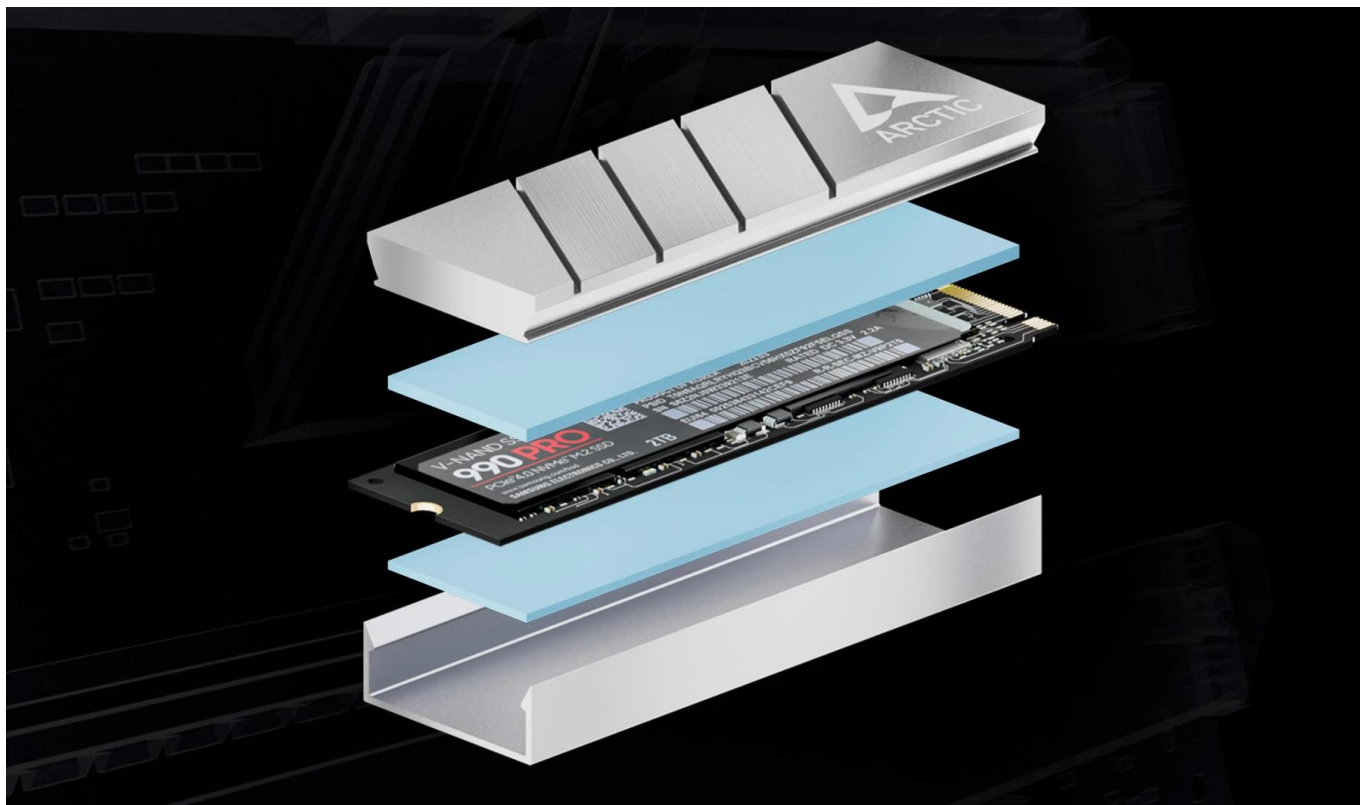

ARCTIC M2 Pro stříbrný

Efektivní pasivní chlazení pro M.2 SSD disky formátu 2280 s kompatibilitou pro PlayStation 5.

Chladič **ARCTIC M2 Pro** ve stříbrném provedení zajišťuje stabilní výkon a konzistentní rychlosti čtení a zápisu u **M.2 NVMe SSD** disků. Díky zvýšené hmotnosti hliníkové konstrukce efektivně odvádí teplo z čipů a předchází tepelnému škrcení (thermal throttling) při náročném zatížení.

žádné šrouby ani gumičky.

- Hliníková konstrukce s hmotností 40,5 g pro efektivní odvod tepla z M.2 SSD disků
- Kompatibilní s PlayStation 5 a PS5 Slim díky kompaktním rozměrům 73 × 24,2 × 10,5 mm
- Dvě přesně vystřižené tepelné podložky ARCTIC TP-3 v tloušťkách 1,5 mm a 1 mm
- Snadná montáž pomocí click systému bez potřeby šroubů nebo gumiček
- Vhodný pro jednostranné i oboustranné M.2 SSD disky formátu 2280
- Měkké tepelné podložky TP-3 s výbornou tepelnou vodivostí kompenzují výškové rozdíly komponent

Efektivní odvod tepla

Zvýšená hmotnost hliníkového tělesa umožňuje rychlejší odvod tepla od čipů SSD disku do okolního prostředí. Při teplotě vzduchu 25 °C uvnitř PC skříně zabraňuje chladič tepelnému škracení, které by bez pasivního chlazení mohlo nastat při vyšších teplotách.

Univerzální montáž

Inteligentní click systém umožňuje rychlou instalaci bez nástrojů. SSD disk se jednoduše vloží mezi chladicí tělesa a zajistí se cvaknutím. Chladič je navržen pro M.2 SSD disky formátu 2280, přičemž výškové rozdíly mezi jednostrannými a oboustrannými disky kompenzují dodávané tepelné podložky.