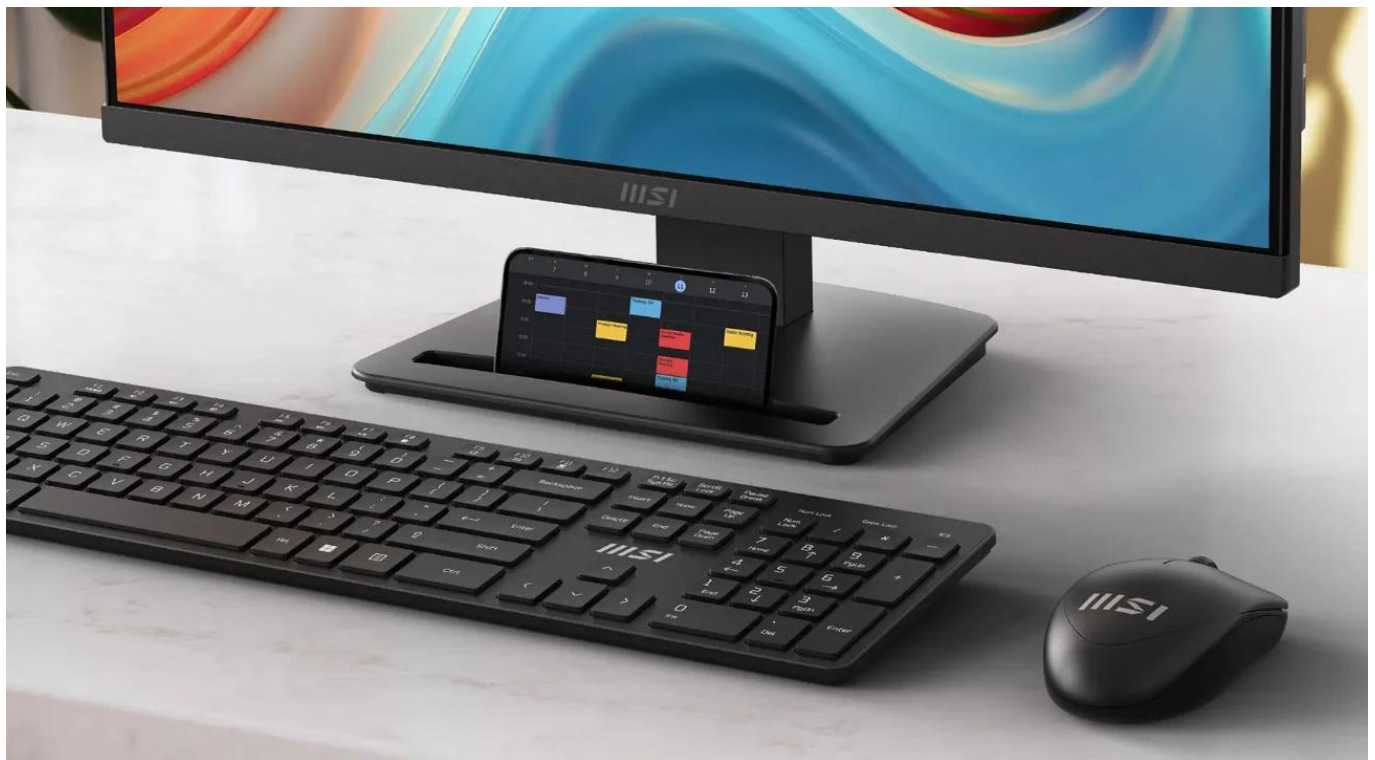

Profesionální 27" business monitor s vysokou obnovovací frekvencí a věrným barevným podáním.

Monitor **MSI PRO MP273Q E14** s úhlopříčkou **27"** a rozlišením **WQHD 2560 × 1440 px** nabízí ideální kombinaci pracovního prostoru a detailního zobrazení pro profesionální použití. **IPS panel** s pozorovacími úhly **178°/178°** zajišťuje věrné barevné podání z jakéhokoliv úhlu pohledu a pokrytí **97 % sRGB** barevného prostoru zaručuje přesnost při práci s grafikou.

Vysoká **obnovovací frekvence 144 Hz** a rychlá odezva **1 ms (MPRT)** nebo **4 ms (GtG)** v kombinaci s technologií **Adaptive-Sync** (aktivní v rozsahu 48-144Hz) poskytují plynulý obraz bez trhání. Monitor podporuje **HDR Ready** pro rozšířený dynamický rozsah a zobrazuje **16,7 milionu barev** s 8bitovou hloubkou (6 bitů + FRC).

- 27" IPS panel s rozlišením 2560 × 1440 px a matným povrchem proti odleskům
- Vysoká obnovovací frekvence 144 Hz s Adaptive-Sync technologií pro plynulý obraz
- Rychlá odezva 1 ms (MPRT) a pokrytí 97 % sRGB barevného prostoru
- Konektivita zahrnuje 2× HDMI 2.0b a 1× DisplayPort 1.2a s podporou WQHD@144Hz
- Vestavěné stereo reproduktory 2× 2 W a výstup na sluchátka
- Technologie EyesErgo a Eye-Q Check pro ochranu zraku při dlouhodobém používání
- MSI Power Link umožňuje zapnutí stolního PC přes monitor

- VESA držák 100 × 100 mm pro montáž na stěnu nebo rameno

Ergonomie a nastavení

Monitor umožňuje **náklon -5° až 20°** pro optimální pracovní polohu. Slot na příslušenství slouží k uložení MSI Pen nebo smartphonu pro snadný přístup k důležitým zprávám.