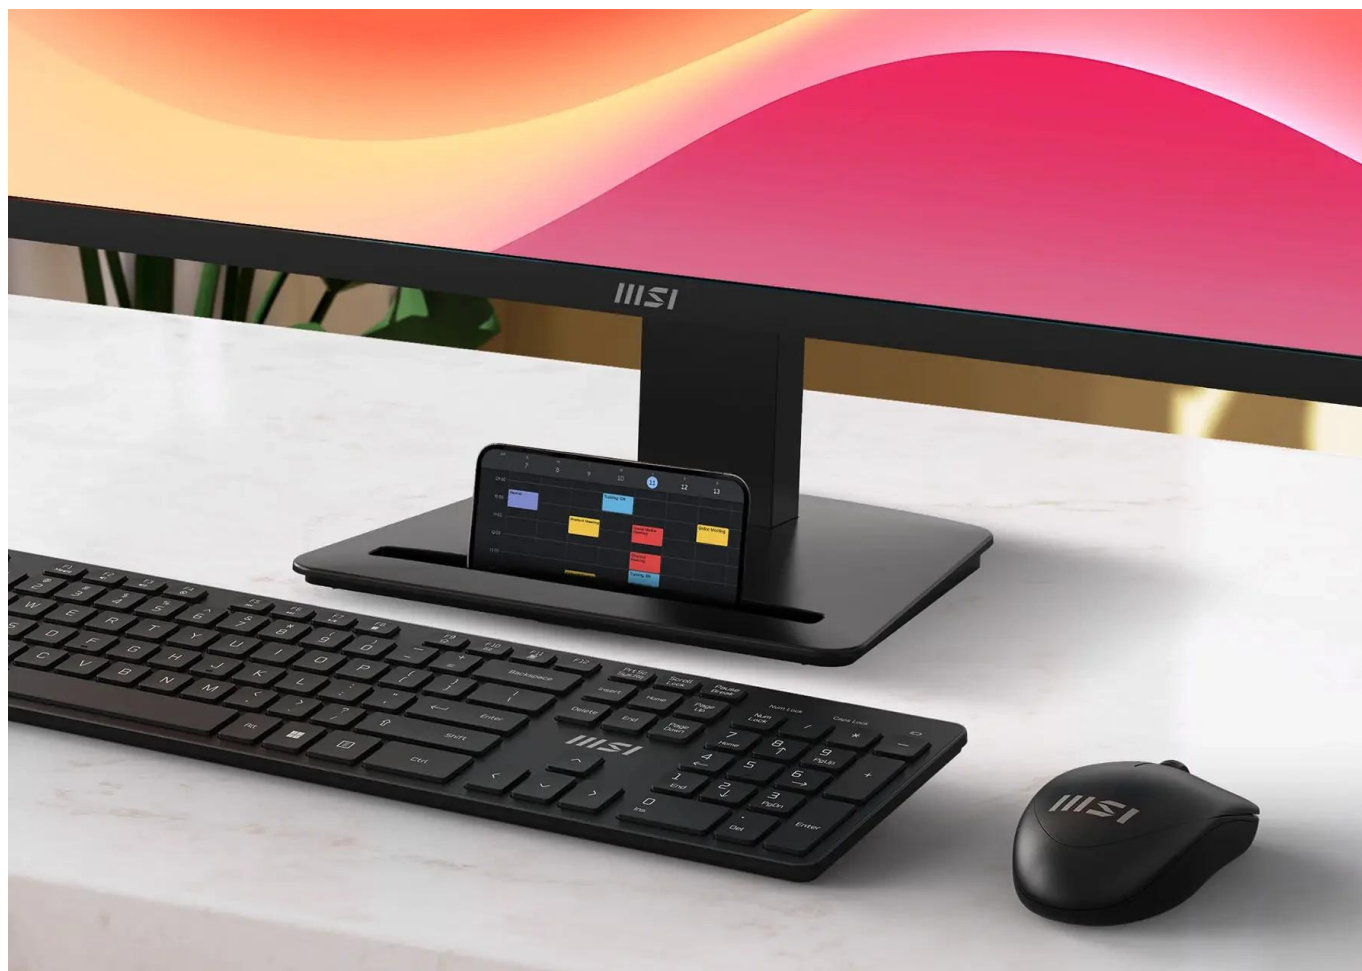

- Režimy Eye-Q Check: Amsler Grid, Astigmatism, Posture Correction

Design se slotem pro příslušenství

Užívejte si uklizený pracovní stůl díky **chytrému slotu v základně stojanu**. Je navržen pro odložení smartphonu nebo stylusu MSI Pen, takže už nikdy nezmeškáte důležité zprávy a své nástroje budete mít vždy po ruce.

Pokročilé funkce pro produktivitu

Monitor nabízí **alarm clock** s nastavitelným časovačem (1-99 minut), zobrazení **obnovovací frekvence** na obrazovce a **Screen Assistance** s různými typy zaměřovačů. Funkce **MPRT** (Moving Picture Response Time) zkracuje dobu odezvy na 1 ms pro ostřejší obraz při rychlém pohybu.

Konektivita a kompatibilita

Port **DisplayPort 1.2a** podporuje rozlišení 2560 × 1440 px při 75 Hz. Oba porty **HDMI™ 2.0** podporují stejné rozlišení a frekvenci, přičemž jeden z nich je vybaven funkcí **HDMI™ CEC** pro automatické zapínání monitoru při spuštění herní konzole nebo AV zařízení.

Režimy obrazu

Monitor disponuje přednastavenými režimy: **Eco**, **User**, **sRGB**, **Anti-Blue**, **Movie**, **Office**, **Black-White**. Režim **sRGB** zajišťuje přesné podání barev pro grafické práce. Funkce **HDRC** (High Dynamic Contrast Ratio) zvyšuje kontrast obrazu.

Obsah balení

kabel HDMI 2.0b, napájecí kabel (C13), napájecí adaptér, stručný návod