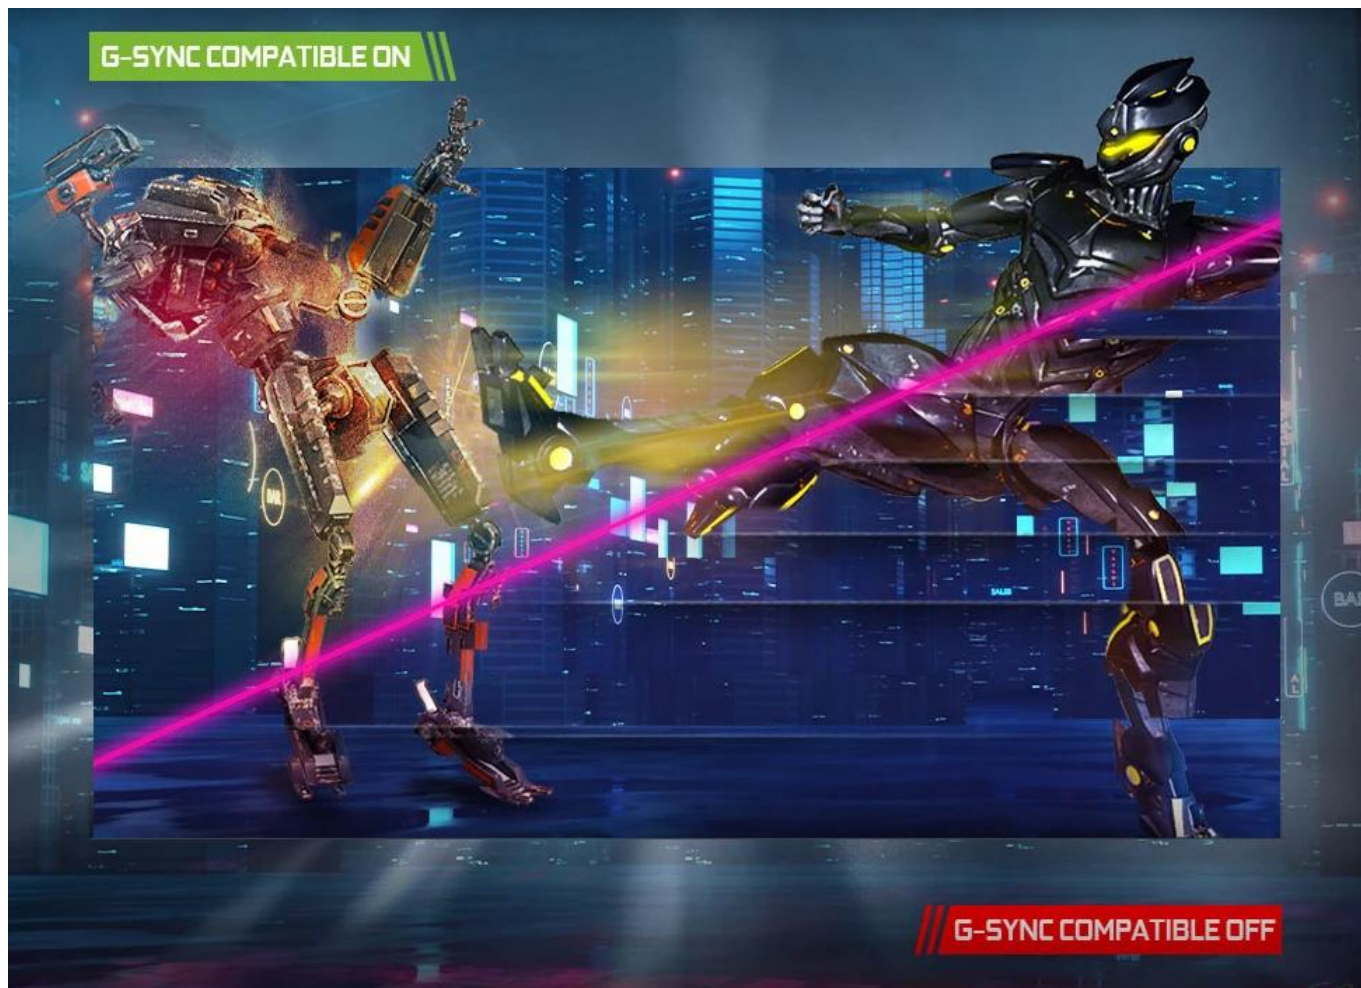

Monitor **MSI G274F** s úhlopříčkou **27"** využívá pokročilý **Rapid IPS panel** s rozlišením **1920 × 1080 px (Full HD)** a poměrem stran **16 : 9**. Díky obnovovací frekvenci **180 Hz** a extrémně rychlé odezvě **1 ms** zajišťuje plynulý obraz bez rozmazání i při dynamických herních scénách.

- 27" Rapid IPS panel s rozlišením 1920 × 1080 px a bezrámečkovým designem
- Obnovovací frekvence 180 Hz s podporou NVIDIA G-SYNC Compatible pro plynulý obraz bez trhání
- Extrémně rychlá odezva 1 ms GtG eliminuje rozmazání pohybujících se objektů
- Široký barevný gamut s pokrytím 94 % Adobe RGB a 98 % DCI-P3 pro přesné barvy
- Konektivita 2x HDMI 2.0 a 1x DisplayPort 1.2a, obě podporují Full HD při 180 Hz
- Technologie Night Vision pro lepší viditelnost detailů v tmavých scénách
- Podpora herních konzolí s režimem Full HD při 120 Hz
- Nastavitelný náklon -5° až +20° a podpora VESA montáže 75 × 75 mm