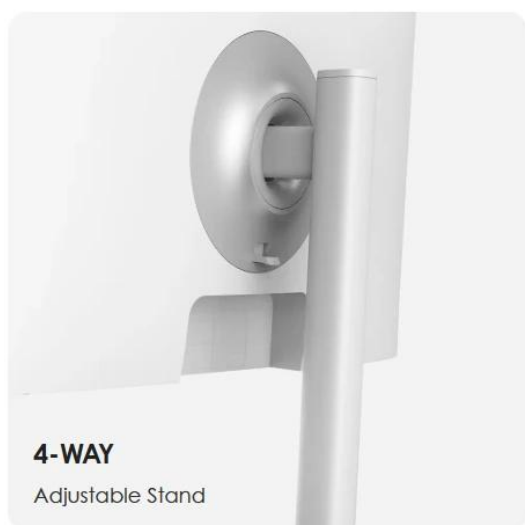

Profesionální 27" monitor pro produktivní práci s pokročilými ergonomickými funkcemi a ochranou očí.

Monitor **MSI Modern MD2712PW** s úhlopříčkou **27"** a rozlišením **Full HD 1920 × 1080 px** nabízí kvalitní IPS panel se širokými pozorovacími úhly **178°** v obou směrech. Díky obnovovací frekvenci **100 Hz** a rychlé době odezvy **1 ms MPRT** (4 ms GTG) zajišťuje plynulé zobrazení při práci i zábavě. Antireflexní povrch s jasem **300 cd/m²** minimalizuje odrazy a umožňuje pohodlnou práci i při delším používání.

Ergonomický stojan umožňuje **nastavení výšky 0-110 mm, náklon -5° až +20°, otáčení -30° až +30° a pivot -90° až +90°** pro optimální pracovní pozici. Monitor je vybaven certifikacemi **TÜV Rheinland Low Blue Light** a **Flicker Free** pro ochranu zraku, funkcí **Eye-Q Check** pro kontrolu očí a připomínkami přestávek. Port **USB-C s DisplayPort Alternate Mode** podporuje **15W Power Delivery** pro nabíjení připojených zařízení.

27 INCH WITH
Full HD (1920x1080) Resolution

3-SIDED FRAMELESS DISPLAY

4-WAY
Adjustable Stand

SLEEK & ULTRA-SLIM

- 27" IPS panel s rozlišením 1920 × 1080 px, obnovovací frekvencí 100 Hz a dobou odezvy 1 ms MPRT
- Plně ergonomický stojan s nastavením výšky (110 mm), náklonu (-5° až +20°), otáčení (-30° až +30°) a pivot (-90° až +90°)
- USB-C s DisplayPort Alternate Mode a 15W Power Delivery pro nabíjení připojených zařízení
- Certifikace TÜV Rheinland Low Blue Light a Flicker Free pro ochranu očí při dlouhodobém používání
- Funkce Eye-Q Check s testy Amsler Grid, Astigmatism a Posture Correction pro kontrolu zraku a držení těla

Obsah balení

Monitor Modern MD2712PW, stojan, základna stojanu se šroubem, napájecí kabel, externí napájecí adaptér, stručný průvodce.

ZÁKLADNÍ SPECIFIKACE

Úhlopříčka: 27"

Rozlišení: 1920 × 1080 px (Full HD)