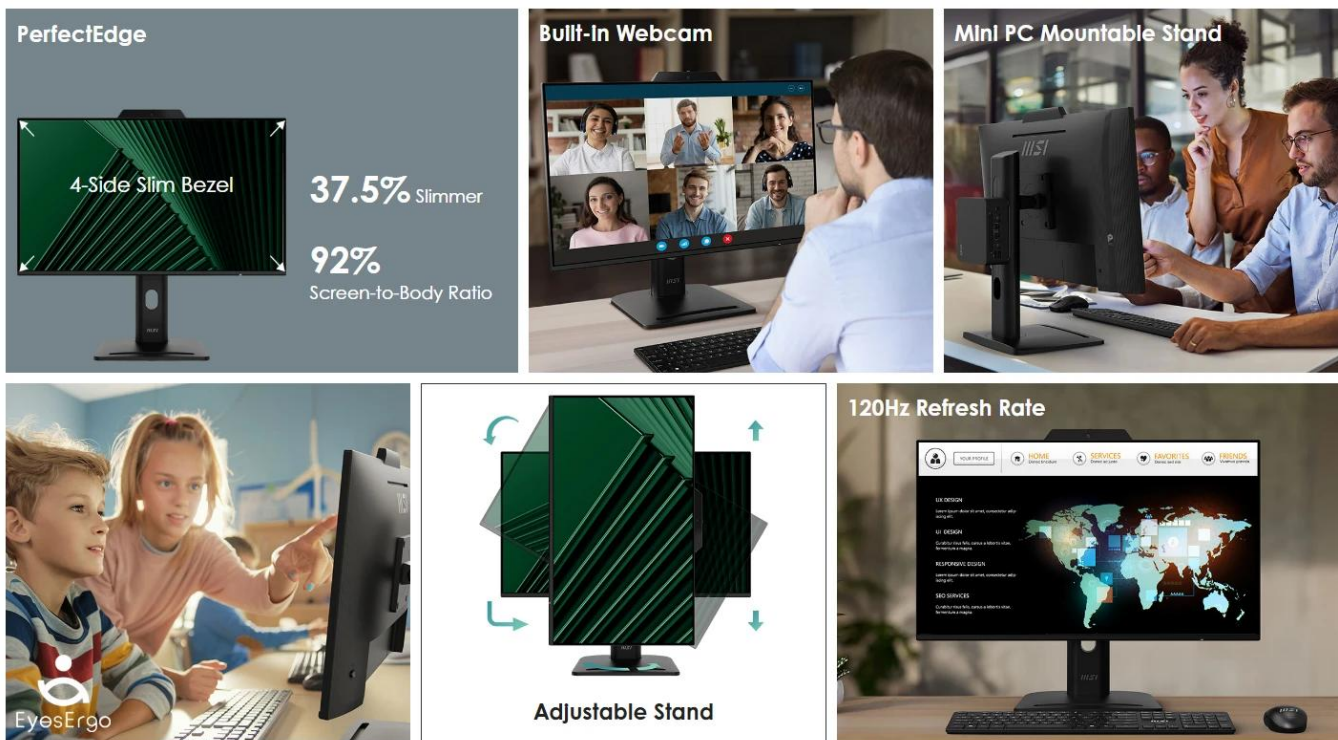

Monitor **MSI PRO MP272PMG** je určen pro moderní kancelářské prostředí a kombinuje **27" IPS panel** s rozlišením **Full HD (1920 × 1080 px)**, vysokou obnovovací frekvencí **120 Hz** a rychlou dobu odezvy **1 ms (MPRT)**. Díky **integrované Full HD webkameře (1080p)** s digitálním mikrofonom a fyzickou krytkou je ideální pro videokonference a online komunikaci.

Panel typu **IPS** zajišťuje široké pozorovací úhly **178°** a přesné barevné podání s pokrytím **90 % DCI-P3** a **116 % sRGB**. Monitor nabízí komplexní ergonomii s možností **výškového nastavení (0-130 mm)**, **náklonu (-5° až 20°)**, **otáčení (-45° až 45°)** a **pivotu (-90° až 90°)**. Technologie **Adaptive-Sync** eliminuje trhání obrazu při dynamickém obsahu.

- 27" IPS panel s Full HD rozlišením 1920 × 1080 px, obnovovací frekvencí 120 Hz a dobou odezvy 1 ms (MPRT)
- Integrovaná Full HD webkamera (1080p) s digitálním mikrofonem a fyzickou krytkou pro ochranu soukromí
- Široké barevné pokrytí 90 % DCI-P3 a 116 % sRGB pro přesné barevné podání
- Plně ergonomický stojan s výškovým nastavením, náklonem, otáčením a funkcí pivot pro vertikální orientaci
- Komplexní konektivita s HDMI 1.4b, DisplayPort 1.2a, D-Sub (VGA) a USB 2.0 hubem (2× USB 2.0, 1× USB 2.0 typ-B upstream)
- Funkce Eye-Q Check pro kontrolu zraku, Alarm Clock pro časování práce a Screen Assistance s různými typy zaměřovačů
- Technologie MPRT pro redukci rozmazání pohybu a Adaptive-Sync pro plynulý obraz bez trhání
- Integrované reproduktory 2 × 2 W a výstup pro sluchátka pro audio bez externích zařízení
- Certifikace TÜV Rheinland Low Blue Light a Flicker Free pro ochranu očí při dlouhodobém používání

Obsah balení

HDMI kabel (1.4), USB-B na USB-A kabel, napájecí kabel, rychlý průvodce, 4x šroub stojanu, VESA deska, 4x šroub VESA desky

ZÁKLADNÍ SPECIFIKACE

Úhlopříčka: 27" (68,6 cm)

Rozlišení: 1920 × 1080 px (Full HD)