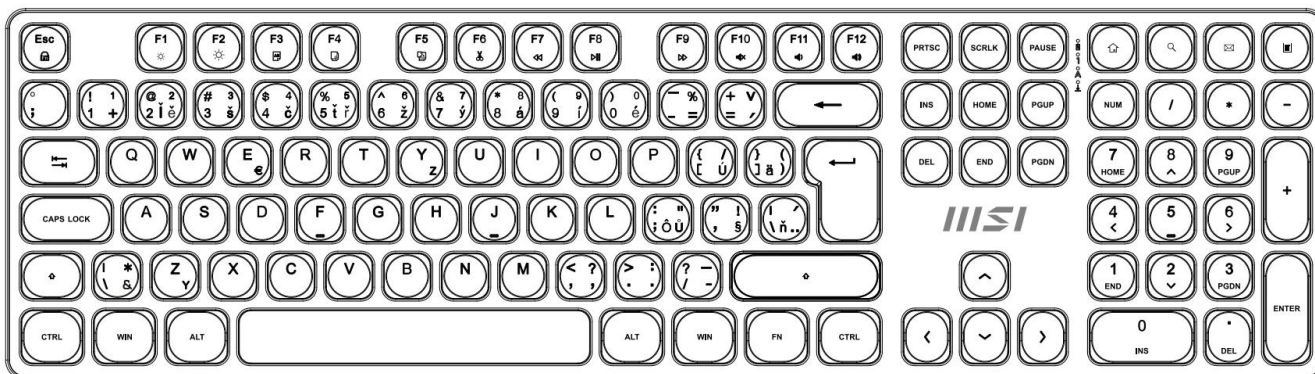

MSI FORGE K210 WIRELESS BÍLÝ

Cena celkem:	1 084 Kč
	(bez DPH: 896 Kč)
Běžná cena:	1 192 Kč
Ušetříte:	108 Kč
Kód zboží:	KEYMSI1035
Part No.:	S11-43CS308-Y92
Záruka:	24 měs.
Stav:	Nové zboží

Popis

MSI FORGE K210 Wireless bílý

Pozor, foto produktu je ilustrativní. Klávesnice disponuje **CZ/SK layoutem**, správné rozložení kláves:

Elegantní bezdrátový set klávesnice a myši navržený pro maximální produktivitu a pohodlí při práci

Sada **MSI FORGE K210 Wireless Combo** představuje kompletní řešení pro kancelářskou práci s důrazem na spolehlivost a pohodlí. Klávesnice využívá **nůžkové (scissor) spínače**, které jsou známé svým tichým, nízkým a stabilním úhodem – ideální pro rychlé psaní bez zbytečného hluku. Díky **2,4GHz bezdrátovému připojení** s dosahem až 10 metrů získáte svobodu pohybu a pracovní prostor bez zbytečných kabelů.

- Bezdrátové připojení 2,4GHz s jedním USB donglem pro obě zařízení a dosahem až 10 metrů
- Nůžkové spínače klávesnice pro tichý a plynulý úhoz s vysokou stabilitou
- Numerická klávesnice pro efektivní práci s čísly a tabulkami
- Optická myš s přepínatelným rozlišením 1000 / 1200 / 1600 DPI pro přesné sledování
- Funkční klávesy pro rychlé ovládání médií a přístup k widgetům