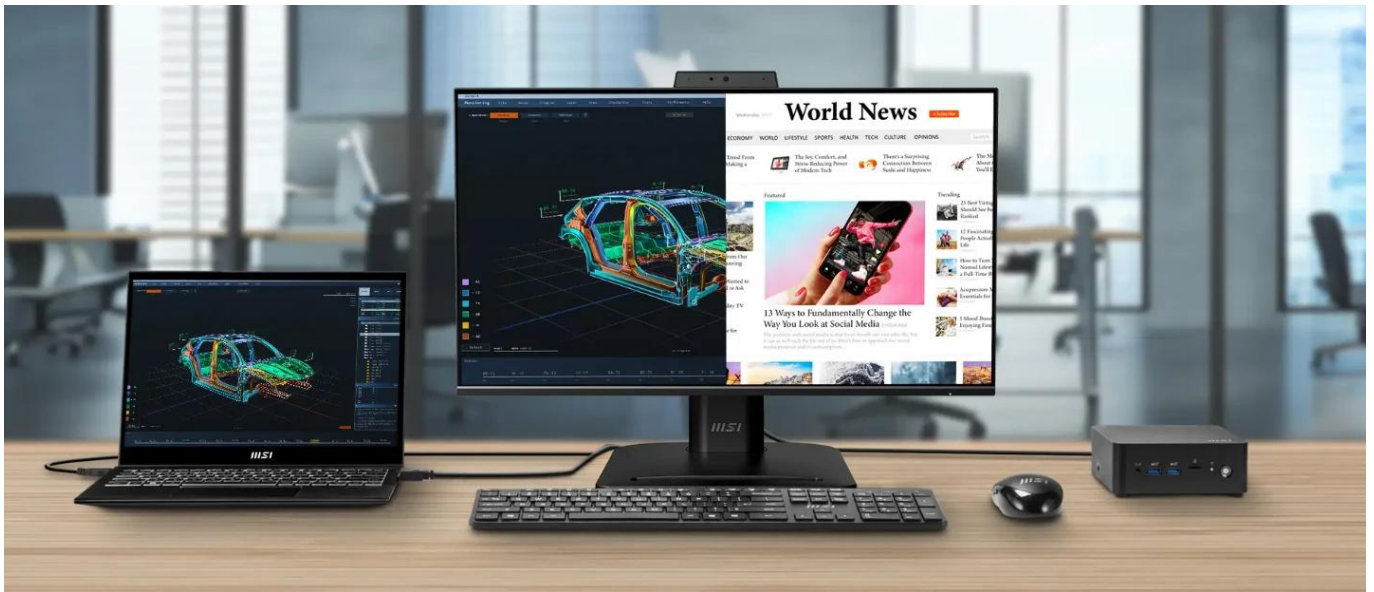

Multifunkční 23,8" business monitor s IPS panelem a pokročilými funkcemi pro efektivní práci.

Monitor MSI PRO MP245PDG E14 kombinuje kvalitní **IPS panel s úhlopříčkou 23,8"** a rozlišením **Full HD (1920 × 1080 px)** s vysokou **obnovovací frekvencí 144 Hz** a rychlou **dobou odezvy 4 ms (GtG)**. Díky technologii **Adaptive-Sync** nabízí plynulý obraz bez trhání, což oceníte nejen při práci, ale i při hraní her.

Výjimečnou vlastností je integrovaná **Full HD webkamera** pro videokonference a **USB-C port s 98W Power Delivery**, který umožňuje připojit a nabíjet notebook jediným kabelem. Monitor funguje jako **dokovací stanice** s funkcí **KVM** pro ovládání více zařízení jednou sadou klávesnice a myši. Podpora **Daisy Chain** přes DisplayPort umožňuje snadné připojení

dalších monitorů.

- IPS panel 23,8" s rozlišením 1920 × 1080 px, obnovovací frekvencí 144 Hz a dobou odezvy 4 ms (GtG)
- USB-C s 98W Power Delivery pro nabíjení notebooku a přenos dat i videa jedním kabelem
- Integrovaná Full HD webkamera a stereo reproduktory 2 × 2 W pro videokonference
- KVM přepínač pro ovládání více zařízení jednou sadou klávesnice a myši
- Funkce Daisy Chain přes DisplayPort pro připojení dalších monitorů
- Ergonomický stojan s nastavením výšky (0 až 130 mm), náklonu (-5° až +20°), otáčení (-45° až +45°) a pivotu (-90° až +90°)
- Režimy PIP/PBP pro práci s více zdroji současně a 4 × USB 5Gbps porty

Pivot : -90°~90°

Height : 0~130mm

Tilt : -5°~20°

Swivel : -45°~45°

Konektivita a rozšiřitelnost

Monitor nabízí komplexní konektivitu s **HDMI 2.0b**, **DisplayPort 1.2a vstup i výstup** pro daisychain, **USB-C s DP alt. mode** a čtyři **USB 5 Gbps** porty. Nechybí ani **LAN port** pro síťové připojení a výstup na sluchátka.