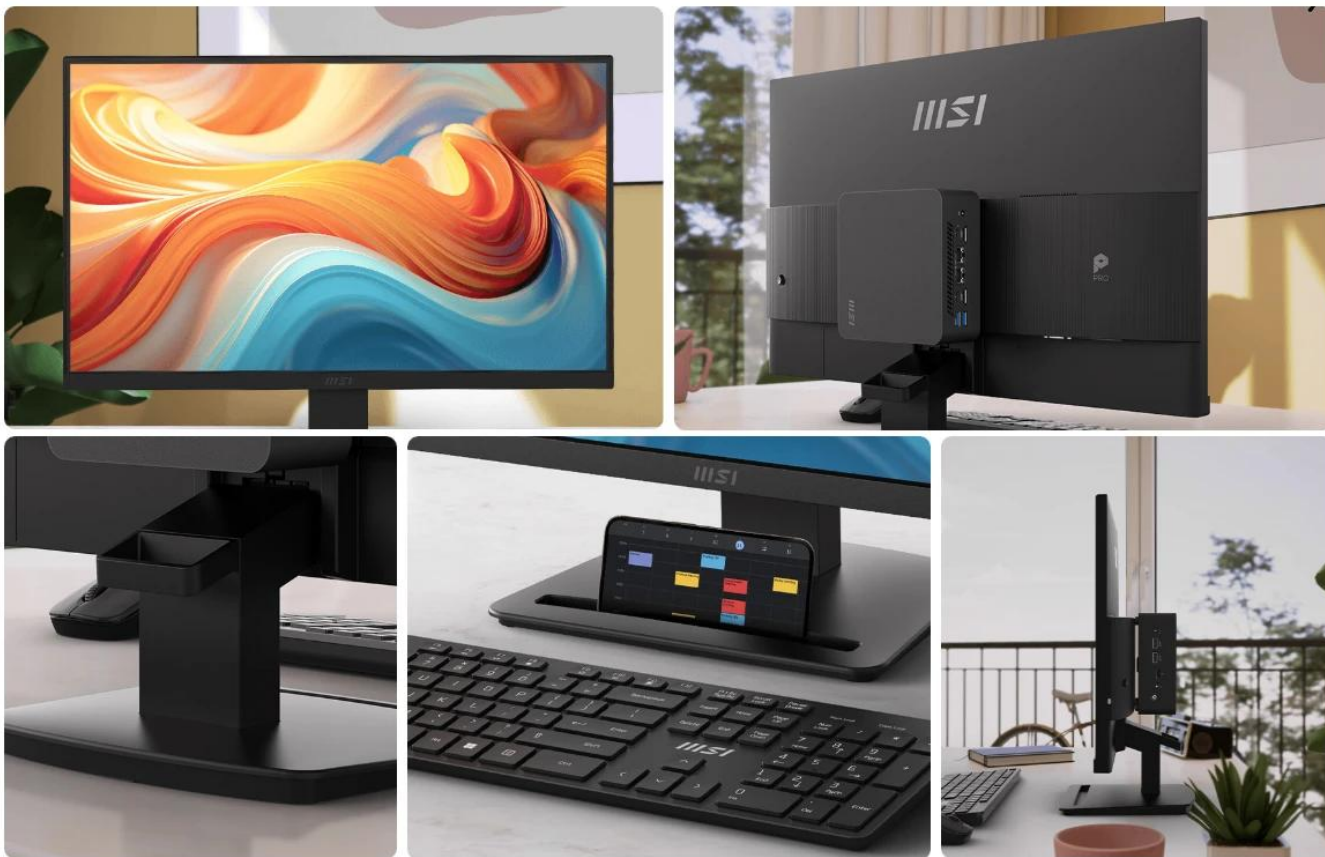

- Pokrytí 98 % barevného prostoru sRGB (CIE 1976) s 16,7M barvami (6 bit + FRC)
- Komplexní eye-care: Anti-Flicker, redukce modrého světla, Eye-Q Check pro připomenutí přestávek
- Konektivita HDMI 2.0 a DisplayPort 1.2a, obě podporují Full HD při 144Hz
- VESA montáž 100 × 100 mm a náklon -5° až 20° pro ergonomické nastavení

Pokročilé zobrazovací technologie

VA technologie optimalizuje barvy a jas pro přesné zobrazení detailů při tvorbě obsahu. HDR Ready podpora rozšiřuje dynamický rozsah pro realističtější obraz s lepším kontrastem mezi světlými a tmavými oblastmi.

Ergonomie a komfort

EyesErgo řešení s ergonomickým designem snižuje únavu očí při dlouhodobé práci. Antireflexní povrch eliminuje odlesky a Anti-Flicker technologie odstraňuje blikání obrazovky pro komfortnější sledování.

Praktické funkce

Accessory Slot Design nabízí integrovaný slot pro MSI Pen nebo smartphone, kde můžete mít důležitá zařízení na dosah ruky. Monitor podporuje HDMI CEC a MSI Power Link pro synchronizované ovládání více zařízení.

Kompatibilita

Kompatibilní s PC, Mac, PlayStation 5, PlayStation 4, Xbox konzolemi, mobilními zařízeními a notebooky. Kensington zámek zajišťuje fyzickou ochranu proti odcizení.

Obsah balení

HDMI kabel, napájecí adaptér, napájecí kabel, rychlý průvodce.