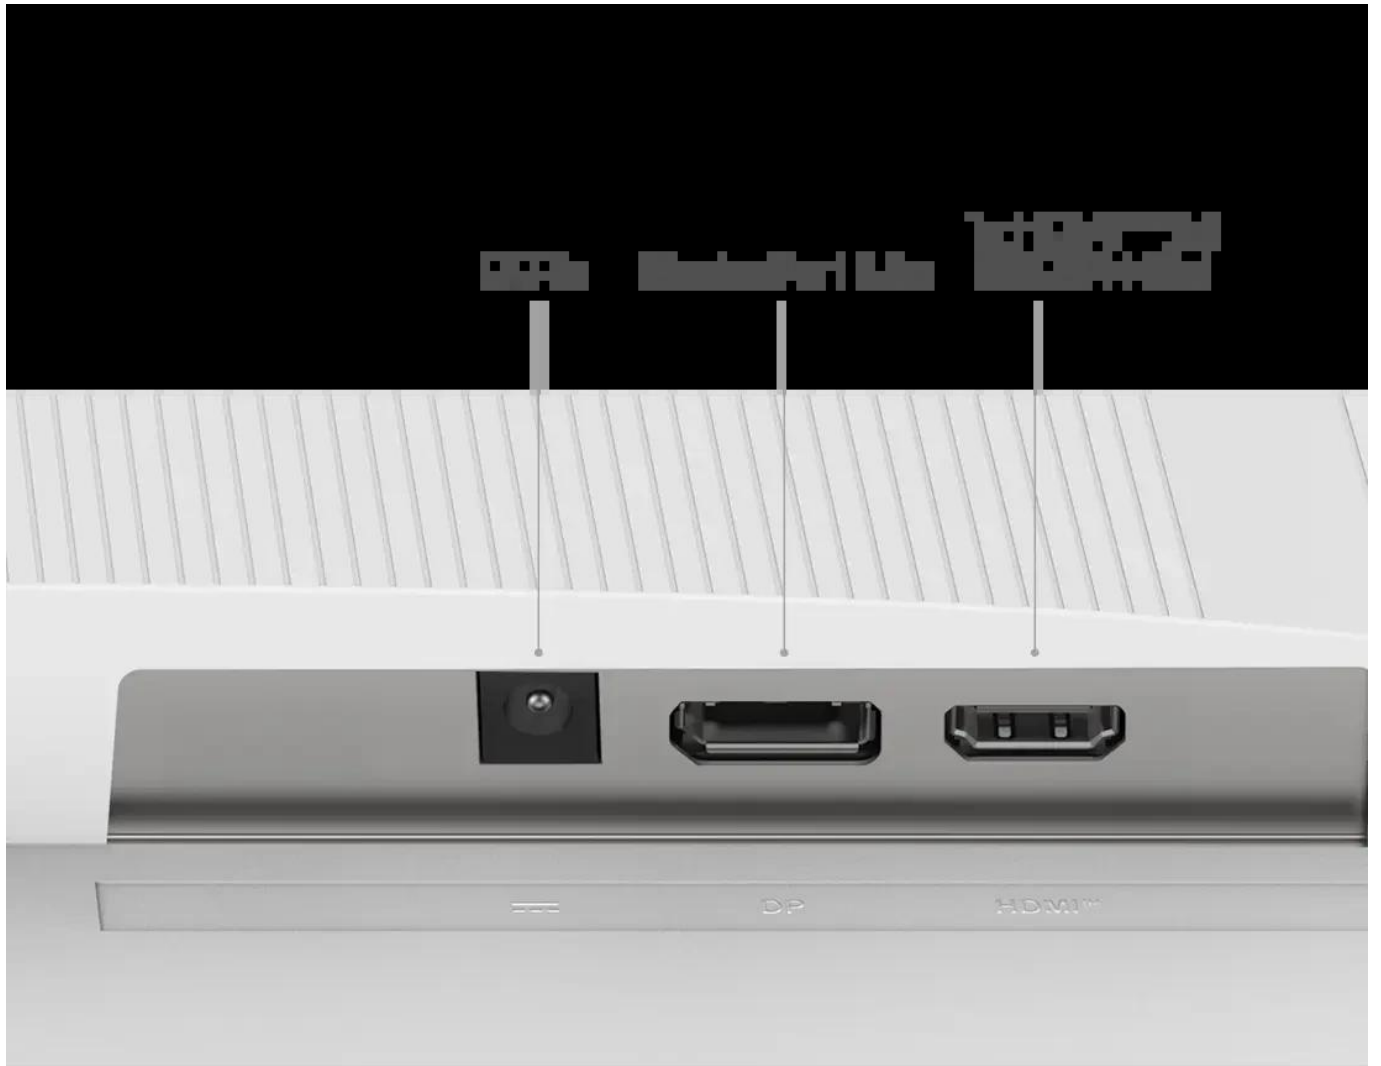

- VESA 100 × 100 mm pro montáž na stěnu nebo rameno
- Konektivita: HDMI 2.0 a DisplayPort 1.2a
- EyesErgo a Eye-Q Check funkce pro ergonomické použití

Ochrana očí a ergonomie

Technologie **Anti-Flicker** redukuje nepříjemné blikání obrazovky, zatímco funkce **Less Blue Light** snižuje emisi modrého světla, které může způsobit únavu očí. Řešení **EyesErgo** je navrženo s ohledem na ergonomii a **Eye-Q Check** připomíná pravidelné přestávky při dlouhodobém používání.

Praktické funkce

Monitor disponuje drážkou pro uložení MSI Pen nebo smartphonu, díky čemuž udržíte pracovní stůl v pořádku.

Kompatibilita

Monitor je kompatibilní s PC, Mac, PlayStation 5™, PlayStation 4™, Xbox, mobilními zařízeními a notebooky. Podporuje **HDMI™ CEC / MSI Power Link** a umožňuje **aktualizaci firmwaru**.

Obsah balení

HDMI kabel, napájecí adaptér, napájecí kabel, rychlý průvodce.

ZÁKLADNÍ SPECIFIKACE

Úhlopříčka: 23,8"

Rozlišení: 1920 × 1080 px, poměr stran 16 : 9

Typ panelu: VA, plochý

Obnovovací frekvence: 144 Hz

Konektivita: 1× HDMI 2.0, 1× DisplayPort 1.2a

Náklon: -5° až 20°

VESA: 100 × 100 mm

Rozměry se stojanem: 541,93 × 397,46 × 181,15 mm

Rozměry bez stojanu: 541,93 × 322,25 × 43,71 mm

Hmotnost: 2,94 kg

Barva: bílá