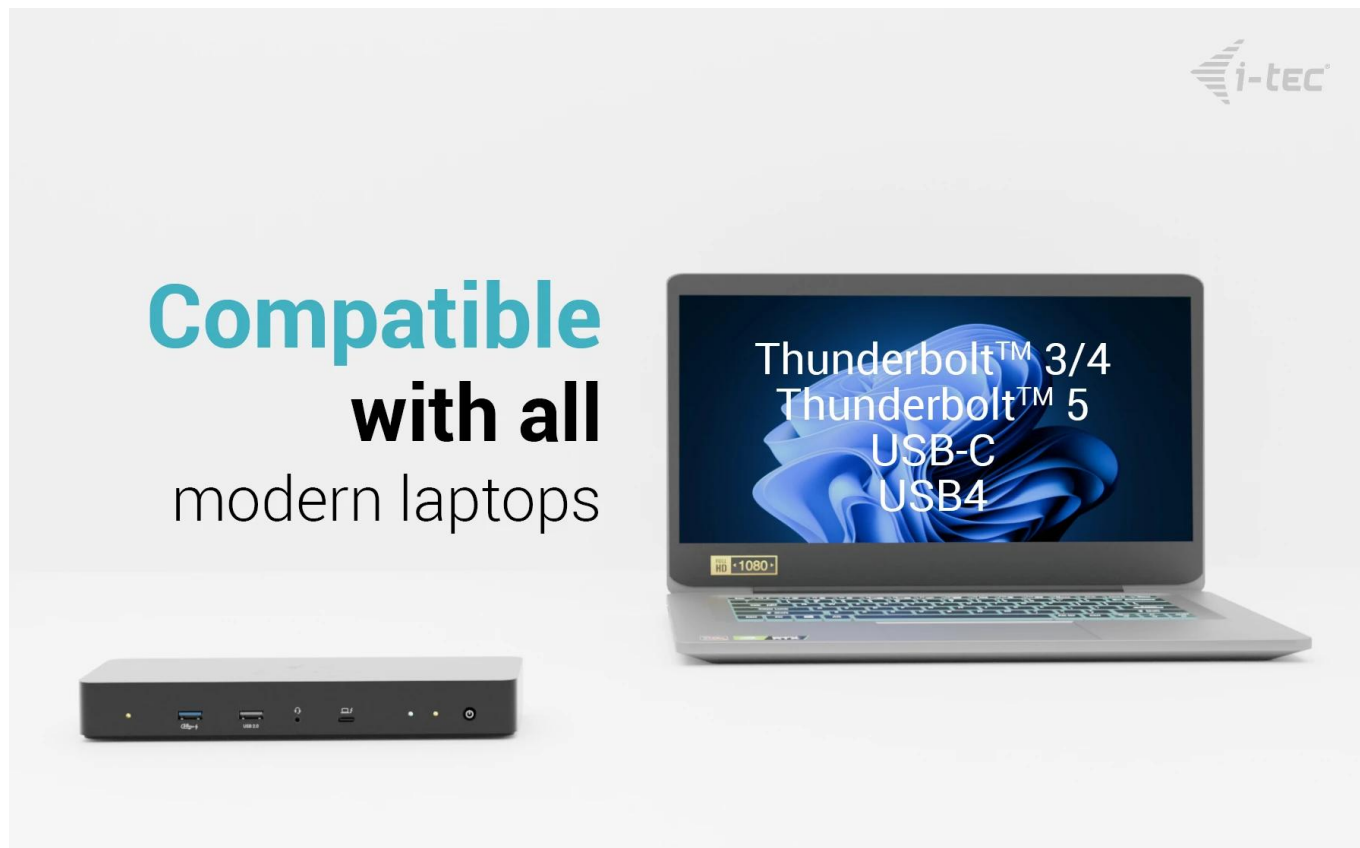

I-TEC THUNDERBOLT 4 INTELLIGENT DUAL DISPLAY DOCKING STATION PD 90W

Cena celkem:	5 199 Kč (bez DPH: 4 297 Kč)
Běžná cena:	5 719 Kč
Ušetříte:	520 Kč
Kód zboží:	DOCTEC0108
Part No.:	TB4INTGDUAL4KDOCPD
Záruka:	24 měs.
Stav:	Nové zboží

Popis

I-TEC Thunderbolt 4 Intelligent Dual Display Docking Station PD 90 W

Univerzální dokovací stanice s podporou vzdálené správy pro profesionální prostředí.

Modern Intelligent docking station with remote management capabilities

Dokovací stanice s technologií **Thunderbolt™ 4** nabízí komplexní řešení pro připojení notebooků a tabletů s porty **USB-C, USB4 nebo Thunderbolt™ 3/4/5**. Díky dedikovanému **LAN portu** umožňuje volitelnou vzdálenou správu IT administrátorům – dokovací stanici lze ovládat odkudkoliv bez nutnosti připojení k hostitelskému zařízení, stačí pouze napájení a síťové připojení. Software pro vzdálenou správu je dostupný jako volitelný doplněk pro počítače s **Windows 10/11**.

Stanice podporuje připojení až **dvou externích 4K monitorů při 60 Hz** nebo jednoho **8K displeje při 30 Hz**. K dispozici jsou **2x DisplayPort** a **1x Thunderbolt™ 4 port**, který nabízí buď 8K video výstup, nebo ultrarychlý datový přenos až **40 Gb/s**. Pro nabíjení připojeného notebooku nebo tabletu poskytuje **Power Delivery až 90 W**.