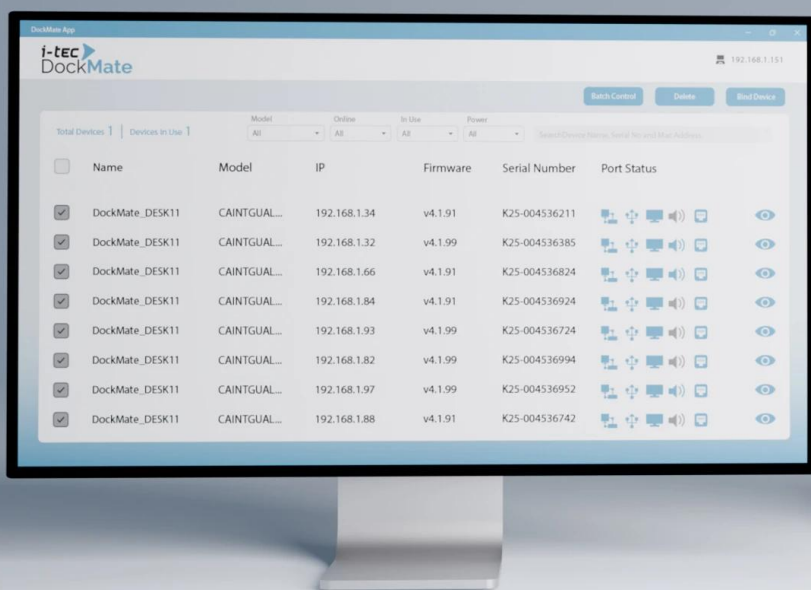

I-TEC THUNDERBOLT 4 INTELLIGENT DUAL DISPLAY DOCKING STATION PD 90W

Cena celkem:	5 199 Kč (bez DPH: 4 297 Kč)
Běžná cena:	5 719 Kč
Ušetříte:	520 Kč
Kód zboží:	DOCTEC0108
Part No.:	TB4INTGDUAL4KDOCPD
Záruka:	24 měs.
Stav:	Nové zboží

Popis

I-TEC Thunderbolt 4 Intelligent Dual Display Docking Station PD 90 W

Univerzální dokovací stanice s podporou vzdálené správy pro profesionální prostředí.

Modern Intelligent docking station with remote management capabilities

Dokovací stanice s technologií **Thunderbolt™ 4** nabízí komplexní řešení pro připojení notebooků a tabletů s porty **USB-C, USB4 nebo Thunderbolt™ 3/4/5**. Díky dedikovanému **LAN portu** umožňuje volitelnou vzdálenou správu IT administrátorům – dokovací stanici lze ovládat odkudkoliv bez nutnosti připojení k hostitelskému zařízení, stačí pouze napájení a síťové připojení. Software pro vzdálenou správu je dostupný jako volitelný doplněk pro počítače s **Windows 10/11**.