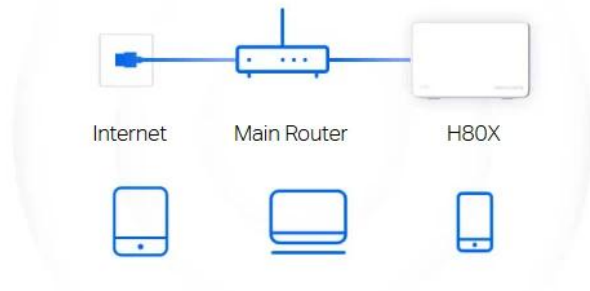

1. Vše potřebné najdete v krabici se sadou
2. Zapojte své zařízení
3. Sledujte pokyny v MERCUSYS aplikaci

- **Kontrola stavu připojených zařízení** - Přehled o všech připojených zařízeních v síti
- **Technologie řízení síťového provozu QoS** - Upřednostnění vybraných zařízení pro lepší výkon
- **Síť pro hosty** - Vytvoření oddělené sítě pro návštěvy
- **Upozornění na připojení nového zařízení** - Automatické notifikace o nových připojeních
- **Měsíční přehledy** - Statistiky využití sítě

Plně gigabitové porty + automatická detekce sítě WAN/LAN

S funkcí automatické detekce sítě WAN/LAN není nutné rozlišovat mezi porty WAN/LAN. Nemusíte proto řešit zdoluhavé a složité nastavování a můžete přejít rovnou k zapojení jednotky Halo H80X. Díky plně gigabitovým portům dosáhnou vaše zařízení rychlostí až 10x vyšších než u standardních ethernetových připojení.

Několik režimů pro flexibilnější nasazení

Halo H80X podporuje různé provozní režimy podle vašich potřeb:

Režim routeru: Vytváří bezdrátovou síť pro všechna vaše Wi-Fi zařízení

Režim přístupového bodu: Rozšiřuje kabelovou síť na bezdrátovou

Router Mode

Creates a wireless network for all your WiFi devices

Access Point Mode

Extends a wired network and makes it wireless

Snadné rozšíření vašeho pokrytí

Sada Halo pro pokrytí celé domácnosti Wi-Fi signálem obsahuje několik jednotek vhodných pro všechny typy nemovitostí. A pokud by vám to nestačilo, pokrytí sítě Wi-Fi Mesh můžete kdykoli rozšířit přidáním dalších jednotek Halo.