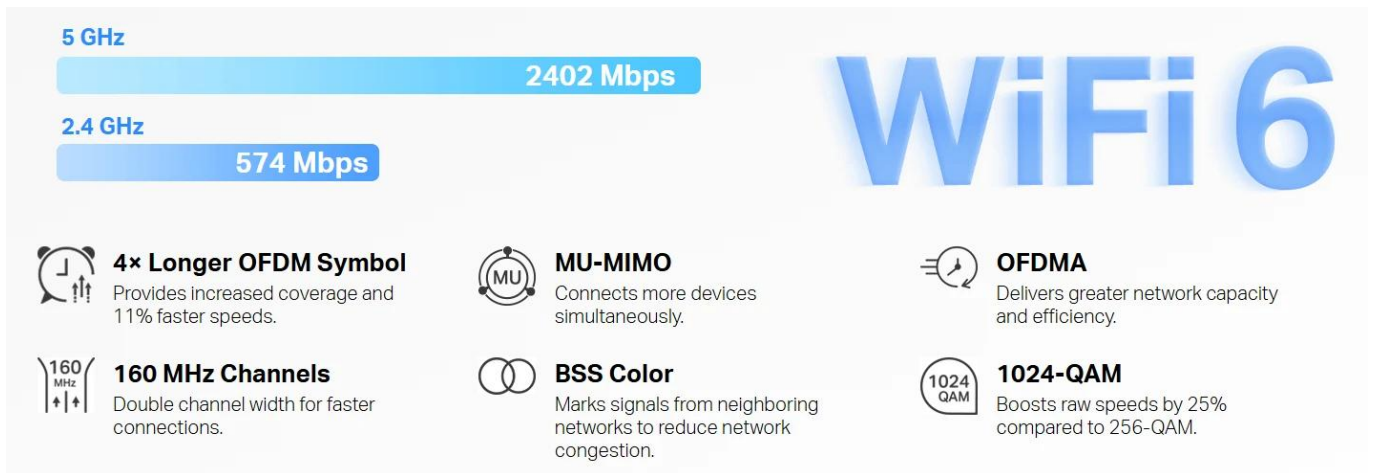

- **1024-QAM** – Zvyšuje základní rychlosti o 25 % ve srovnání s 256-QAM

Wi-Fi řešení pro celou domácnost

V dnešním digitálním světě není nic horšího než nespolehlivé připojení a nestabilní rychlosti internetu. Halo funguje jako jednotný systém a zaručuje silný Wi-Fi signál v každém rohu vašeho domu. Přerušování připojení a načítání do vyrovnávací paměti se stanou minulostí.

1pack pokrývá až 270 m²

Streamujte z každého rohu, užívejte si nepřetržitou zábavu a signál nikdy nespadne.

Skutečně plynulé přepínání mezi připojenými zařízeními v jedné síti

Systém Halo automaticky připojí vaše telefony nebo tablety k nejrychlejšímu uzlu a poskytuje ničím nepřerušované připojení k síti. Již žádné výpadky signálu nebo prodlevy Wi-Fi, když se pohybujete po domě.

- **Výkonné zesilovače signálu** – Sofistikované zesilovače a přijímače signálu vysílají silné, stabilní Wi-Fi signály
- **Beamforming** – Podpora technologie Beamforming, která dokáže soustředit sílu Wi-Fi signálu směrem k zařízením
- **Automatické odstranění problémů** – Automatická volba nejlepší cesty připojení mezi jednotkami Halo podle aktuální stability sítě