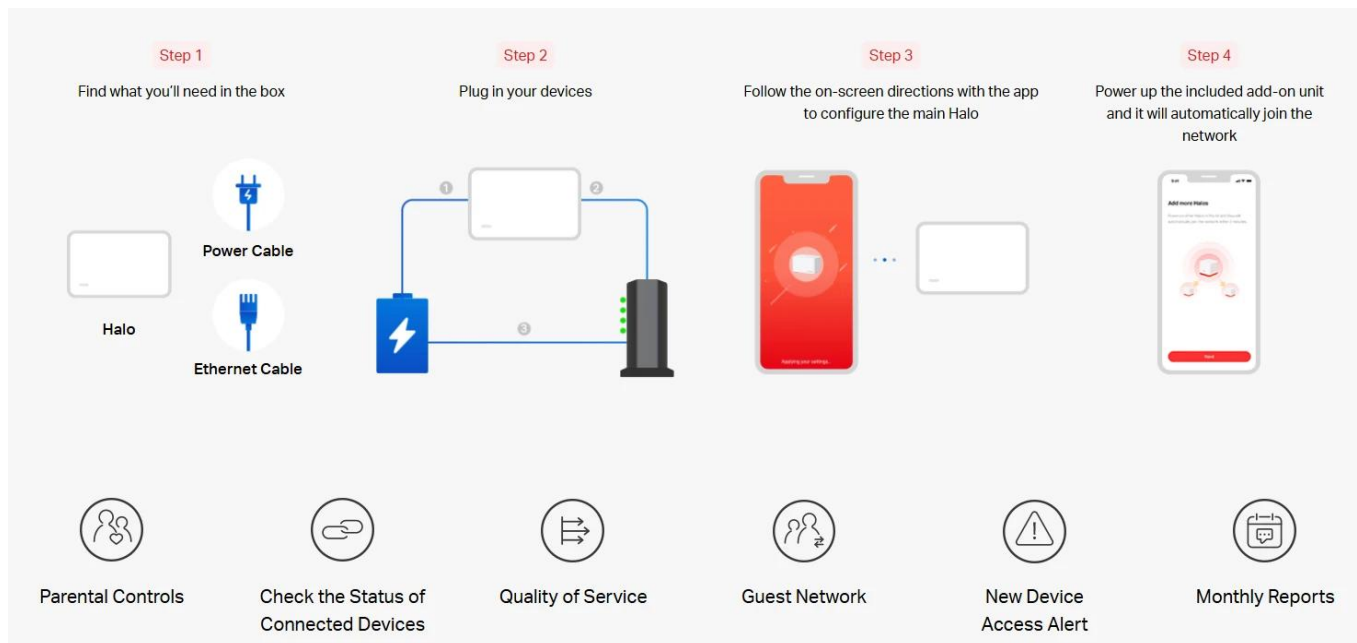

1pack pokrývá až 270 m²

Streamujte z každého rohu, užívejte si nepřetržitou zábavu a signál nikdy nespadne.

Skutečně plynulé přepínání mezi připojenými zařízeními v jedné síti

Systém Halo automaticky připojí vaše telefony nebo tablety k nejrychlejšímu uzlu a poskytuje ničím nepřerušované připojení k síti. Již žádné výpadky signálu nebo prodlevy Wi-Fi, když se pohybujete po domě.

- **Výkonné zesilovače signálu** – Sofistikované zesilovače a přijímače signálu vysílají silné, stabilní Wi-Fi signály
- **Beamforming** – Podpora technologie Beamforming, která dokáže soustředit sílu Wi-Fi signálu směrem k zařízením
- **Automatické odstranění problémů** – Automatická volba nejlepší cesty připojení mezi jednotkami Halo podle aktuální stability sítě

S aplikací MERCUSYS nastavíte vše potřebné v několika krocích

Nemusíte být technický znalec ani číst složité návody, stačí postupovat podle pokynů v aplikaci. Vytvořte síť Mesh za několik minut.

Jednoduché kroky instalace:

1. Vše potřebné najdete v krabici se sadou
2. Zapojte své zařízení
3. Sledujte pokyny v MERCUSYS aplikaci

- **Kontrola stavu připojených zařízení** - Přehled o všech připojených zařízeních v síti
- **Technologie řízení síťového provozu QoS** - Upřednostnění vybraných zařízení pro lepší výkon
- **Síť pro hosty** - Vytvoření oddělené sítě pro návštěvy
- **Upozornění na připojení nového zařízení** - Automatické notifikace o nových připojeních
- **Měsíční přehledy** - Statistiky využití sítě