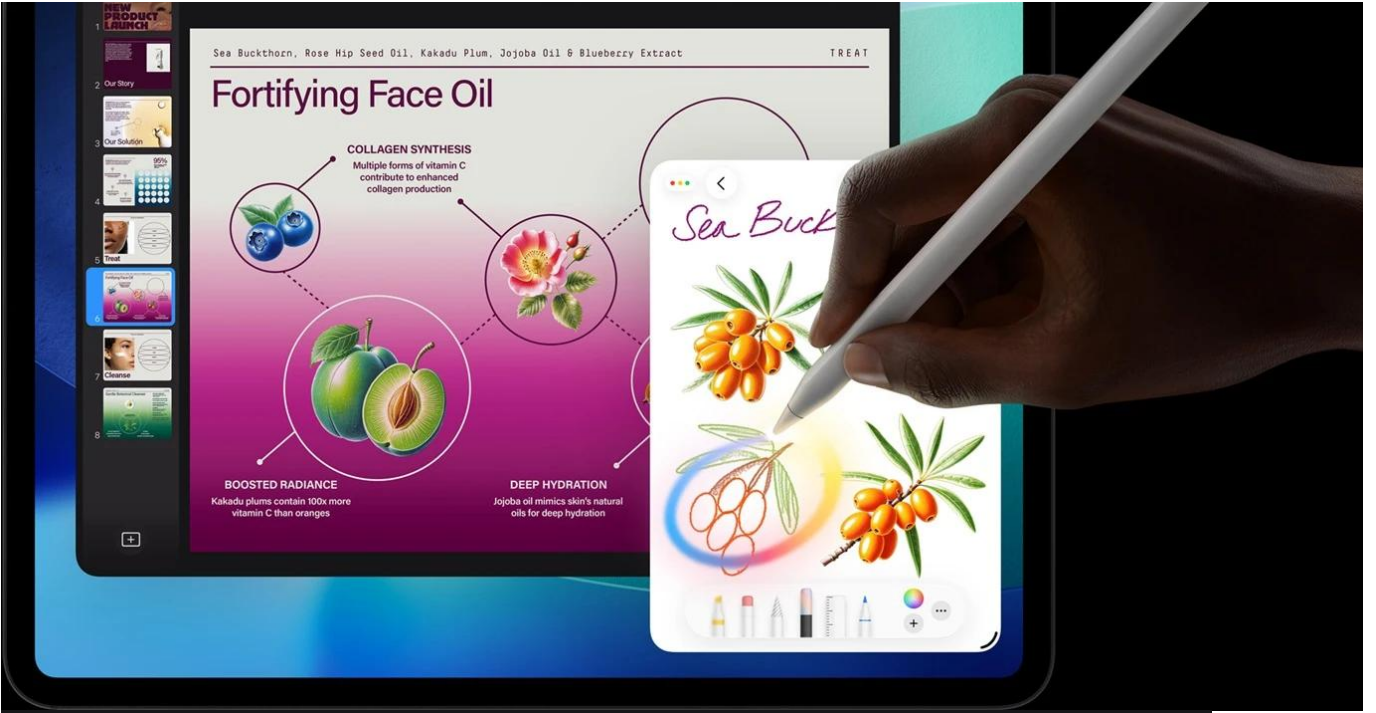

## Apple iPad Pro 11" (2025) Wi-Fi + Cellular - skálopevný výkon v ultratenkém designu

**Apple iPad Pro 11" (2025) Wi-Fi + Cellular** představuje dosud nejvýkonnější tablet této značky. Je určen pro ty nejnáročnější uživatele, kteří vyžadují profesionální a kreativní pracovní nástroj v extrémně lehkém a přenosném provedení. **Apple iPad Pro 11" (2025) Wi-Fi + Cellular** je osazen **čipem Apple M5** s 10 jádry, který si smlsne na moderních aplikacích, multitaskingu i **provozu AI**.

**Ultra Retina XDR displej** s úhlopříčkou 11 palců a **tandemovou OLED technologií** se pyšní vysokým jasnem a kontrastem. Produkuje přesné barvy a podporuje náročné tvůrčí procesy a činnosti jako **úprava fotografií, videí ve vysokém rozlišení, práci s 3D scénami, modely umělé inteligence, grafický design** apod. Kvality displeje ocení také všichni fanoušci multimédií a vizuálních zážitků. Apple iPad Pro 11" (2025) Wi-Fi + Cellular je mimořádně **tenký** a **váží pouhých 446 g**. Přesto je do něj vměstnán obří výkon a 31,29Wh baterie s výdrží **až 10 hodin provozu**.

Celý pracovní den tak zvládnete na jedno nabití. Z hlediska **bezdrátové konektivity** podporuje tento tablet Apple nejnovější standardy **Wi-Fi 7**, **Bluetooth 6.0** a mobilní síť **5G**, díky čemuž se můžete těšit na rychlé a stabilní připojení kdekoliv. Samozřejmostí je také bohatá výbava, která zahrnuje **12Mpx fotoaparát** pro pořízení detailních snímků i natáčení videa ve 4K kvalitě. **Vlogeri, tvůrci obsahu** a další umělecké duše si tak přijdou na své.

**Apple iPad Pro 11" (2025) Wi-Fi + Cellular** je ideální volbou pro **kreativce** a **profesionály** v oborech, kde hrají prim fotografie, videa nebo grafika. Uplatní se také v prostředí byznys **manažerů** a **podnikatelů**, kteří potřebují moderní nástroj **pro prezentace a poznámky**. V každém případě - Apple iPad Pro 11" (2025) Wi-Fi + Cellular vám dá do ruky špičkové technologie.