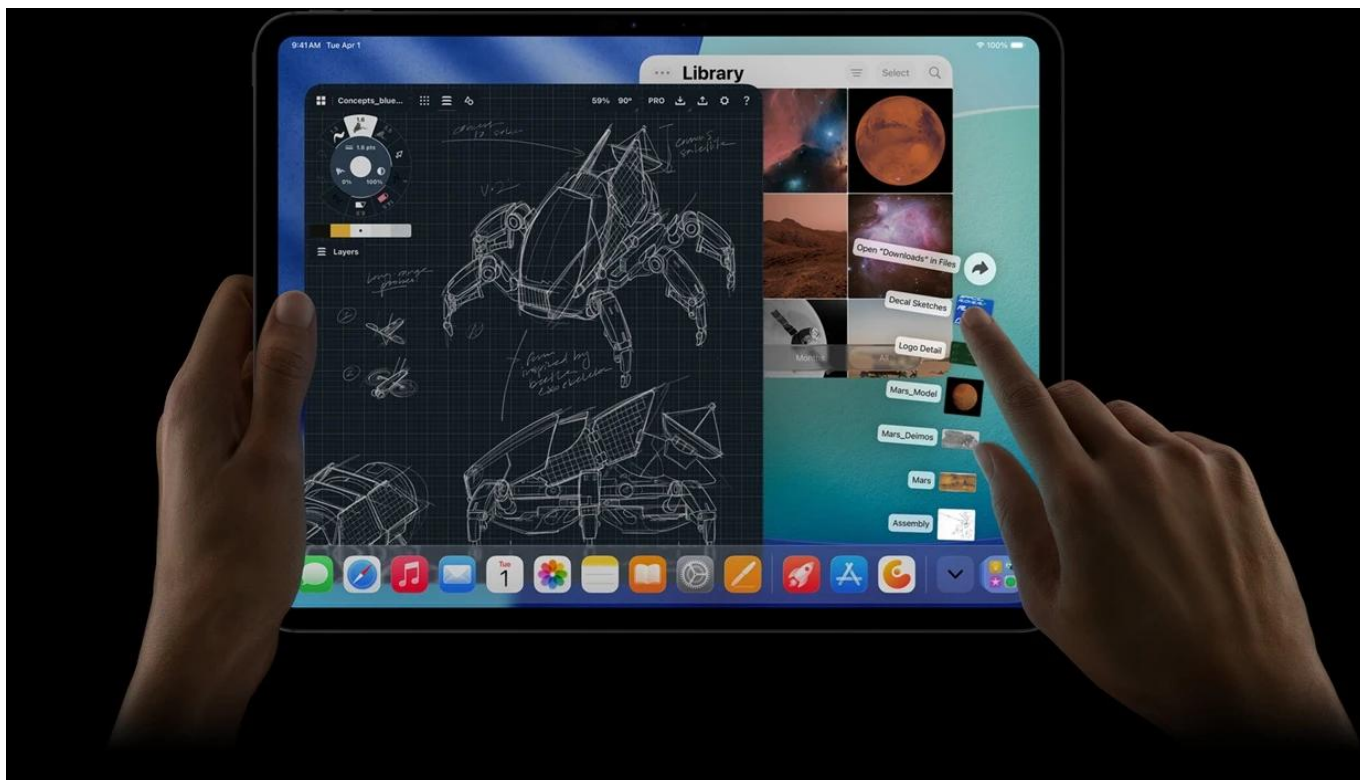

## Apple iPad Pro 11" (2025) Wi-Fi - skálopevný výkon v ultratenkém designu

**Apple iPad Pro 11" (2025) Wi-Fi** představuje dosud nejvýkonnější tablet této značky. Je určen pro ty nejnáročnější uživatele, kteří vyžadují profesionální a kreativní pracovní nástroj v extrémně lehkém a přenosném provedení. **Apple iPad Pro 11" (2025) Wi-Fi** je osazen **čipem Apple M5** s 10 jádry, který si smlsne na moderních aplikacích, multitaskingu i provozu **AI**.

**Ultra Retina XDR displej** s úhlopříčkou 11 palců a **tandemovou OLED technologií** se pyšní vysokým jasnem a kontrastem. Produkuje přesné barvy a podporuje náročné tvůrčí procesy a činnosti jako **úprava fotografií, videí ve vysokém rozlišení, práci s 3D scénami, modely umělé inteligence, grafický design** apod. Kvality displeje ocení také všichni fanoušci multimédií a vizuálních zážitků. Apple iPad Pro 11" (2025) Wi-Fi je mimořádně **tenký** a **váží pouhých 444 g**. Přesto je do něj vměstnán obří výkon a 31,29Wh baterie s výdrží **až 10 hodin provozu**.

**Apple iPad Pro 11" (2025) Wi-Fi** je ideální volbou pro **kreativce** a **profesionály** v oborech, kde hrají prim fotografie, videa nebo grafika. Uplatní se také v prostředí byznys **manažerů** a **podnikatelů**, kteří potřebují moderní nástroj **pro prezentace a poznámky**. V každém případě – Apple iPad Pro 11" (2025) Wi-Fi vám dá do ruky špičkové technologie.

## Revoluční tablet s čipem Apple M5 a umělou inteligencí pro profesionální práci i kreativitu.

Nový **iPad Pro 11"** s čipem **Apple M5** představuje nejvýkonnější tablet v historii Apple. Mimořádně výkonný **10jádrový GPU** s pokročilými Neural Accelerators dramatičtě zrychluje AI úlohy od generování tokenů ve velkých jazykových modelech až po tvorbu obrázků. Elegantní konstrukce o tloušťce pouhých **5,3 mm** a hmotnosti **444 g** nabízí výjimečnou přenosnost.