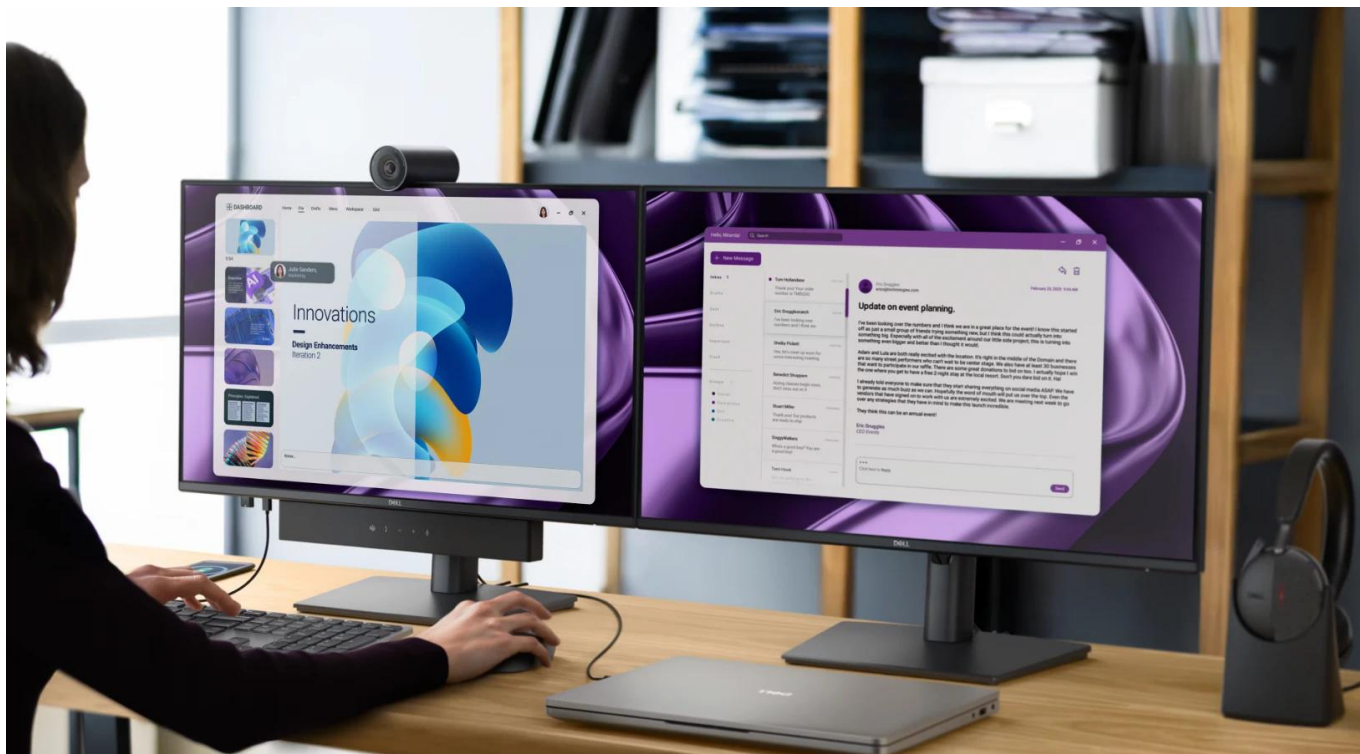

DELL PRO P 24 P2426HE 23,8"

Cena celkem:	6 020 Kč
	(bez DPH: 4 976 Kč)
Běžná cena:	6 622 Kč
Ušetříte:	602 Kč
Kód zboží:	MOND7170
Part No.:	210-BVKN
Záruka:	36 měs.
Stav:	Nové zboží

Popis

Dell Pro P 24 P2426HE

Profesionální monitor s komplexní konektivitou a certifikací pro komfort při práci.

Monitor **Dell Pro P2426HE** s úhlopříčkou **23,8"** a rozlišením **Full HD (1920 × 1080 px)** nabízí ideální řešení pro moderní kancelářské prostředí. Díky integrovanému **USB-C hubu s Power Delivery až 100 W** stačí jediný kabel pro přenos videa, dat, Ethernetu i napájení připojeného notebooku. **IPS panel** s obnovovací frekvencí **120 Hz** zajišťuje plynulé zobrazení a široké pozorovací úhly **178°/178°**.

Monitor disponuje **TÜV 4-Star certifikací** pro pohodlí očí s hardwarovou redukcí modrého světla na $\leq 35\%$ a technologií bez blikání. Barevné pokrytí **99 % sRGB** a **99 % BT.709** s kontrastním poměrem **1 500 : 1** a jasem **300 cd/m²** poskytuje přesné a živé zobrazení.