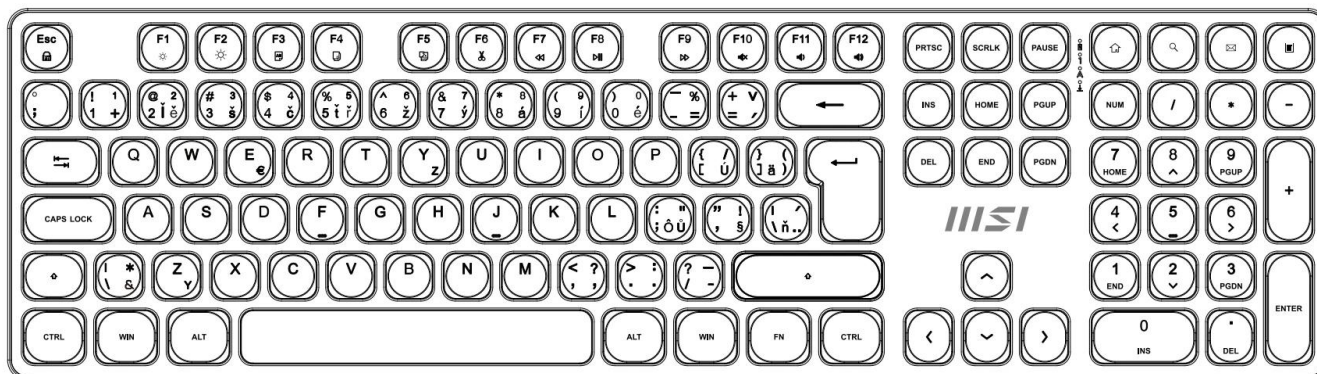

MSI FORGE K210 WIRELESS ČERNÝ

Cena celkem:	1 084 Kč
	(bez DPH: 896 Kč)
Běžná cena:	1 192 Kč
Ušetříte:	108 Kč
Kód zboží:	KEYMSI1036
Part No.:	S11-43CS208-Y92
Záruka:	24 měs.
Stav:	Nové zboží

Popis

MSI FORGE K210 Wireless černý

Pozor, foto produktu je ilustrativní. Klávesnice disponuje **CZ/SK layoutem**, správné rozložení kláves:

Elegantní bezdrátový set klávesnice a myši navržený pro maximální produktivitu a pohodlí při práci

Sada **MSI FORGE K210 Wireless Combo** představuje kompletní řešení pro kancelářskou práci s důrazem na spolehlivost a pohodlí. Klávesnice využívá **nůžkové (scissor) spínače**, které jsou známé svým tichým, nízkým a stabilním úhodem – ideální pro rychlé psaní bez zbytečného hluku. Díky **2,4GHz bezdrátovému připojení** s dosahem až 10 metrů získáte svobodu pohybu a pracovní prostor bez zbytečných kabelů.

Výdrž baterie: až 30 hodin

Rozměry: 124 × 63 × 40 mm