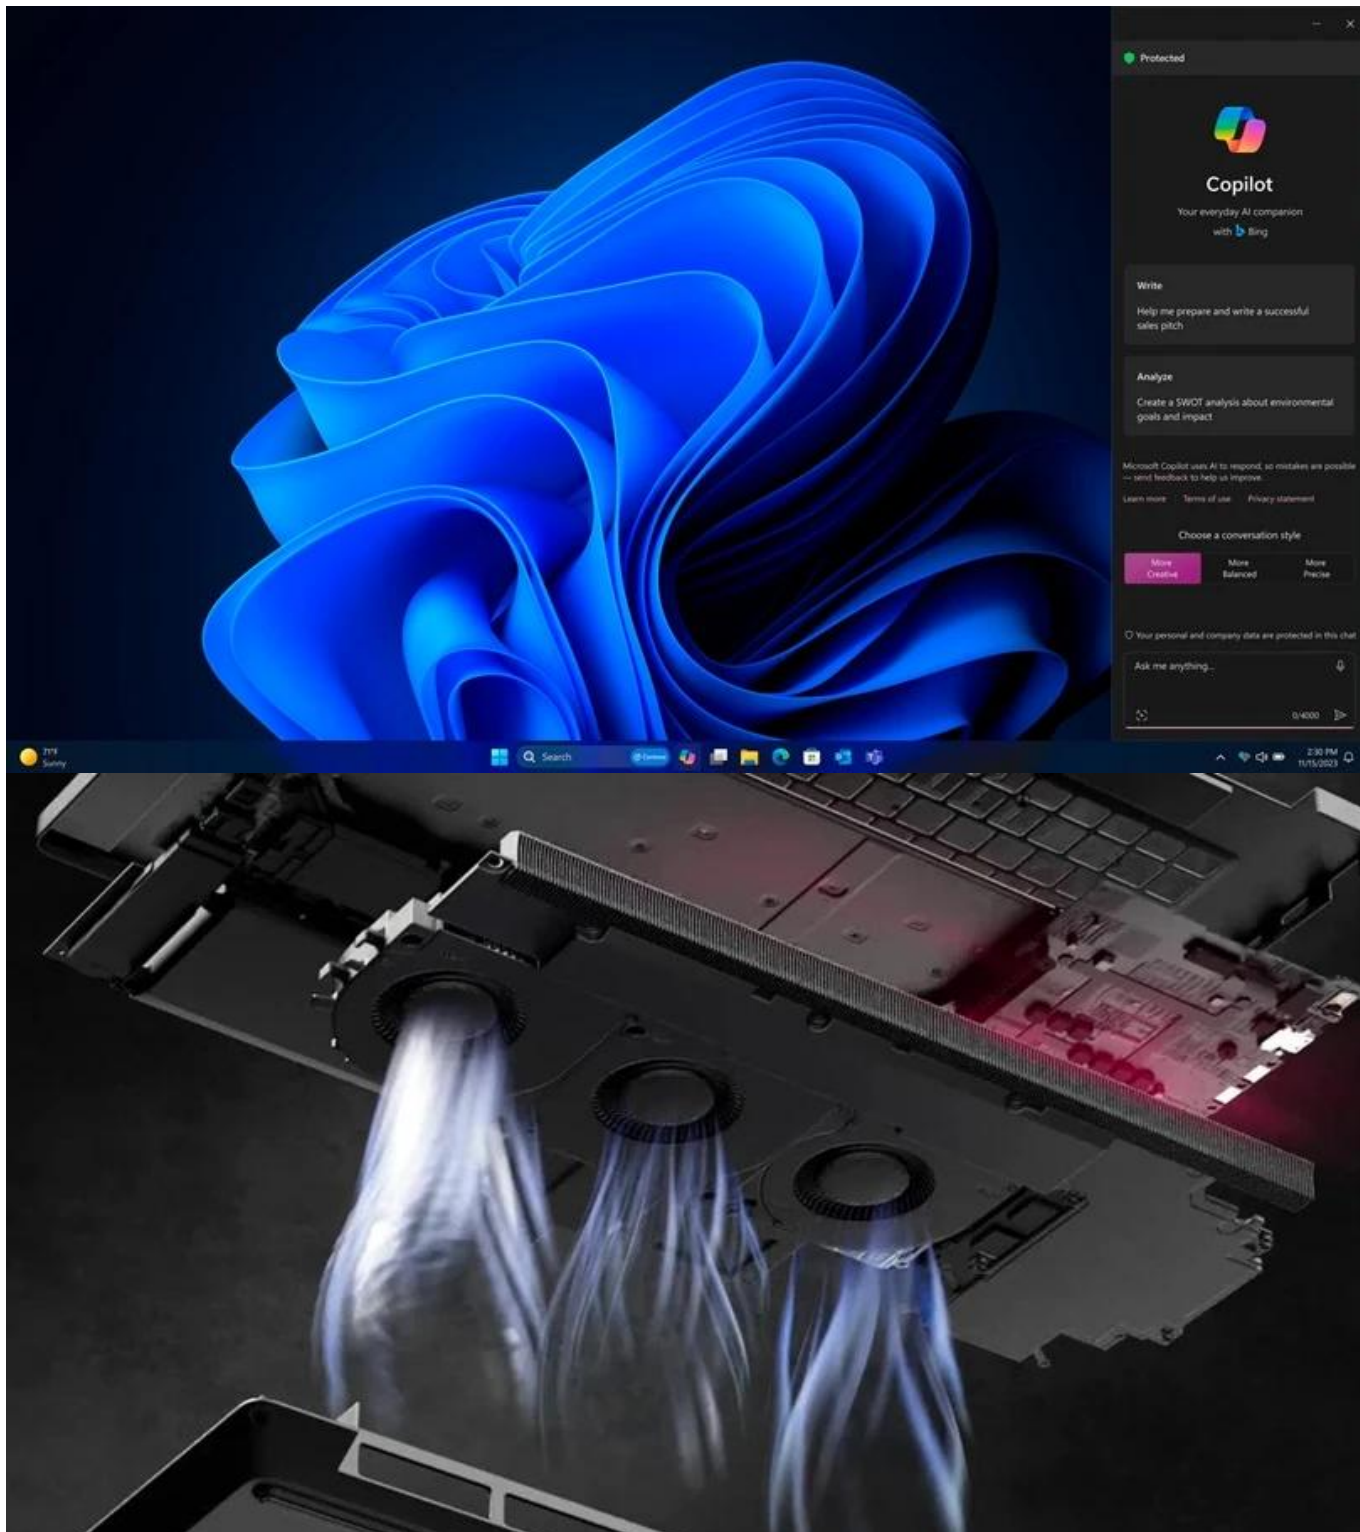

## Dell Pro Max Plus 18 MB18250 - pracovní gladiátor pro 21. století

**Notebook Dell Pro Max Plus 18 MB18250**, který obsahuje přesně to, co potřebujete pro nekompromisní produktivitu v moderním pracovním prostředí. Je navržen **pro náročné uživatele**, kteří v rámci jednoho zařízení chtějí tvořit, analyzovat a efektivně pracovat s umělou inteligencí - aniž by opadnul výkon. O ten se stará **procesor Intel Core Ultra 9 285HX** s integrovanou **NPU jednotkou**, který zvládne i tu nejdívočejší pracovní zátěž. V kombinaci s **grafickou kartou NVIDIA RTX PRO 3000 Blackwell** zvládne renderování, modelování, analytiku, profi software nebo AI aplikace.

**Vestavěná AI jednotka** optimalizuje pracovní postupy, zrychluje výpočty umělé inteligence a šetří čas například při generování obsahu. Díky **obří 32GB RAM DDR5** klidně zvládne všechny procesy najednou a plynule v rámci multitaskingu. **Notebook Dell Pro Max Plus 18 MB18250** vám odprezentuje obsah na velké ploše 18palcového displeje s **Quad HD+ rozlišením** a **120Hz obnovovací frekvencí**. Produkuje ostrý obraz ve věrných a bohatých barvách díky **pokrytí 100 % barevného prostoru DCI-P3**. Je ideální pro videokonference, editační a tvůrčí činnost, ale i třeba jen sledování filmů nebo seriálů.

**Vysokorychlostní SSD úložiště s kapacitou 1 TB** má místo pro všechno, co chcete uložit - včetně velkých projektů nebo multimédií ve vysokém rozlišení. Současně tato jednotka podporuje rychlý přístup k datům, okamžité načítání aplikací a spuštění celého systému. Výbava obsahuje podsvícenou klávesnici se **samostatnou klávesou Copilot**, se kterým se ihned vydáte do světa efektivní tvorby obsahu na základě vašeho zadání. **AI nástroj Microsoft Copilot** se uplatní při práci i studiu, rešerších, získávání informací, tvorbě článků, e-mailů a další rutinní práci v kanceláři. Nechybí ani integrovaná **čtečka otisku prstů** pro zabezpečení citlivých dat.