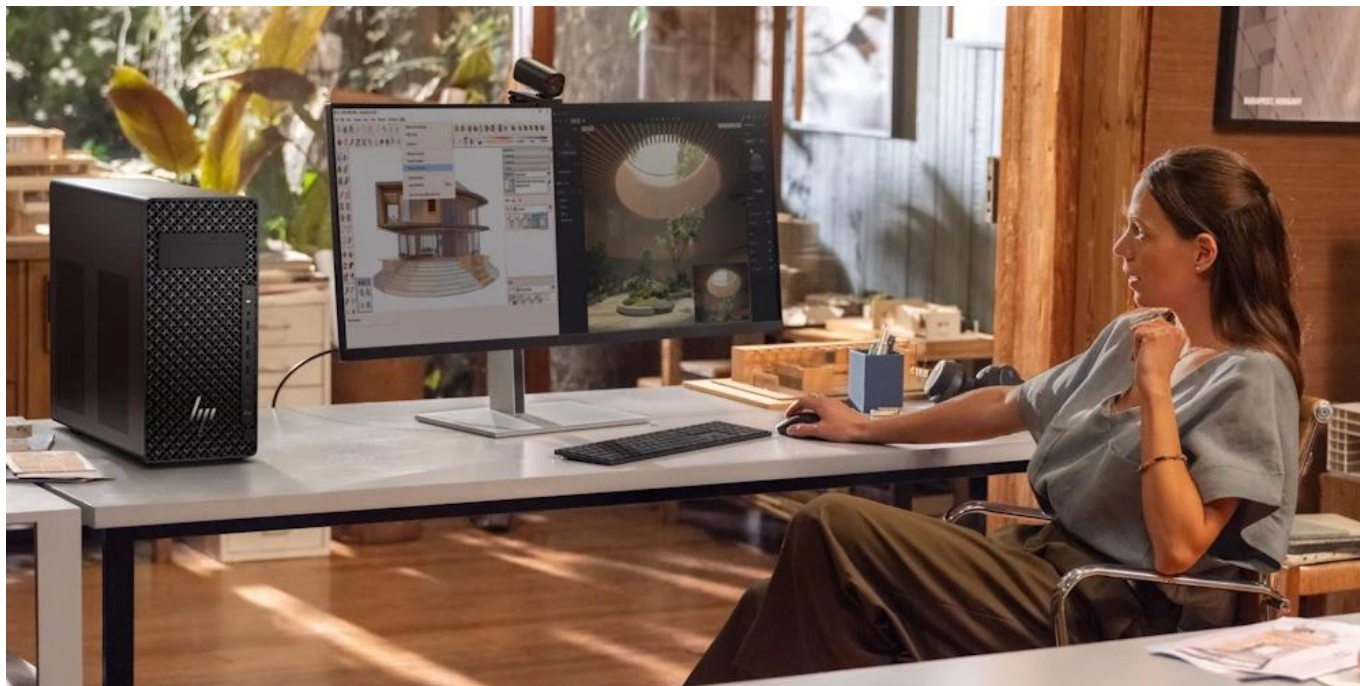

Počítač **HP Z2 Tower G1i** představuje výkonné řešení vybavené procesorem **Intel® Core™ Ultra 7 265K** s frekvencí až **5,5 GHz, 20 jádry a 30 MB L3 cache**. Díky integrované NPU jednotce a výkonné dedikované grafice **NVIDIA RTX PRO 2000 Blackwell s 16 GB GDDR7** paměti je ideální pro AI inferenci, vývoj a náročné profesionální aplikace.

Počítač je navržen pro maximální rozšiřitelnost s podporou výkonných grafických karet a čtyřmi **PCIe sloty** různých generací. Vylepšené chlazení s inteligentním ovládáním ventilátorů a optimalizovaným prouděním vzduchu zajišťuje stabilní výkon i při plném zatížení.

Rozšiřitelnost a flexibilita

Pracovní stanice nabízí široké možnosti rozšíření díky PCIe slotům různých generací a rychlostí. Přístup bez nářadí umožňuje snadnou instalaci dalších komponent. Podporuje práci s více monitory a je vhodná i do rackového prostředí (4U).

Praktický design a Windows 11 Pro

Kompaktní design s rozměry **42,6 × 38,8 × 17,5 cm** a hmotností **8,6 kg** je vybaven předními i zadními úchyty pro snadný přesun. Operační systém **Windows 11 Pro** nabízí pokročilé business funkce a integraci s Microsoft Copilot pro AI asistenci při práci s dokumenty a organizaci úkolů.