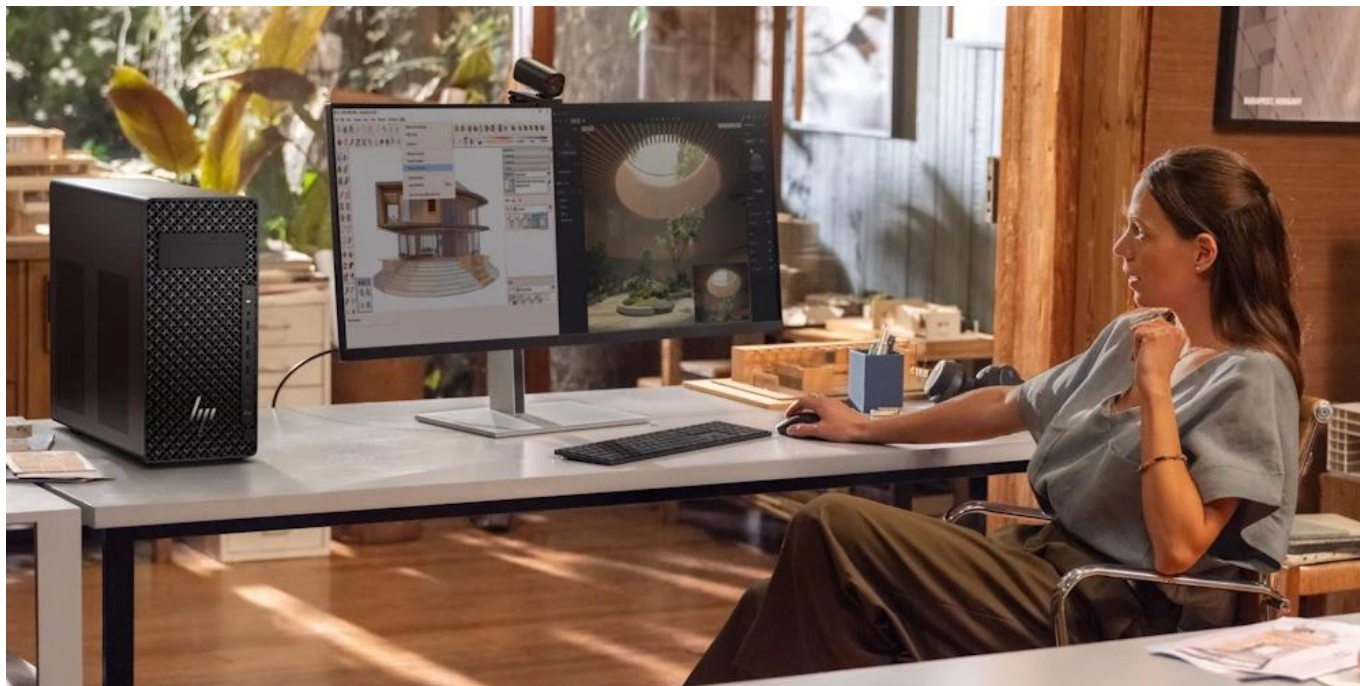

Počítač je navržen pro maximální rozšiřitelnost s podporou výkonných grafických karet a čtyřmi **PCIe sloty** různých generací. Vylepšené chlazení s inteligentním ovládáním ventilátorů a optimalizovaným prouděním vzduchu zajišťuje stabilní výkon i při plném zatížení.

Rozšiřitelnost a flexibilita

Pracovní stanice nabízí široké možnosti rozšíření díky PCIe slotům různých generací a rychlostí. Přístup bez nářadí umožňuje snadnou instalaci dalších komponent. Podporuje práci s více monitory a je vhodná i do rackového prostředí (4U).

Praktický design a Windows 11 Pro

Kompaktní design s rozměry **42,6 × 38,8 × 17,5 cm** a hmotností **8,6 kg** je vybaven předními i zadními úchyty pro snadný přesun. Operační systém **Windows 11 Pro** nabízí pokročilé business funkce a integraci s Microsoft Copilot pro AI asistenci při práci s dokumenty a organizaci úkolů.