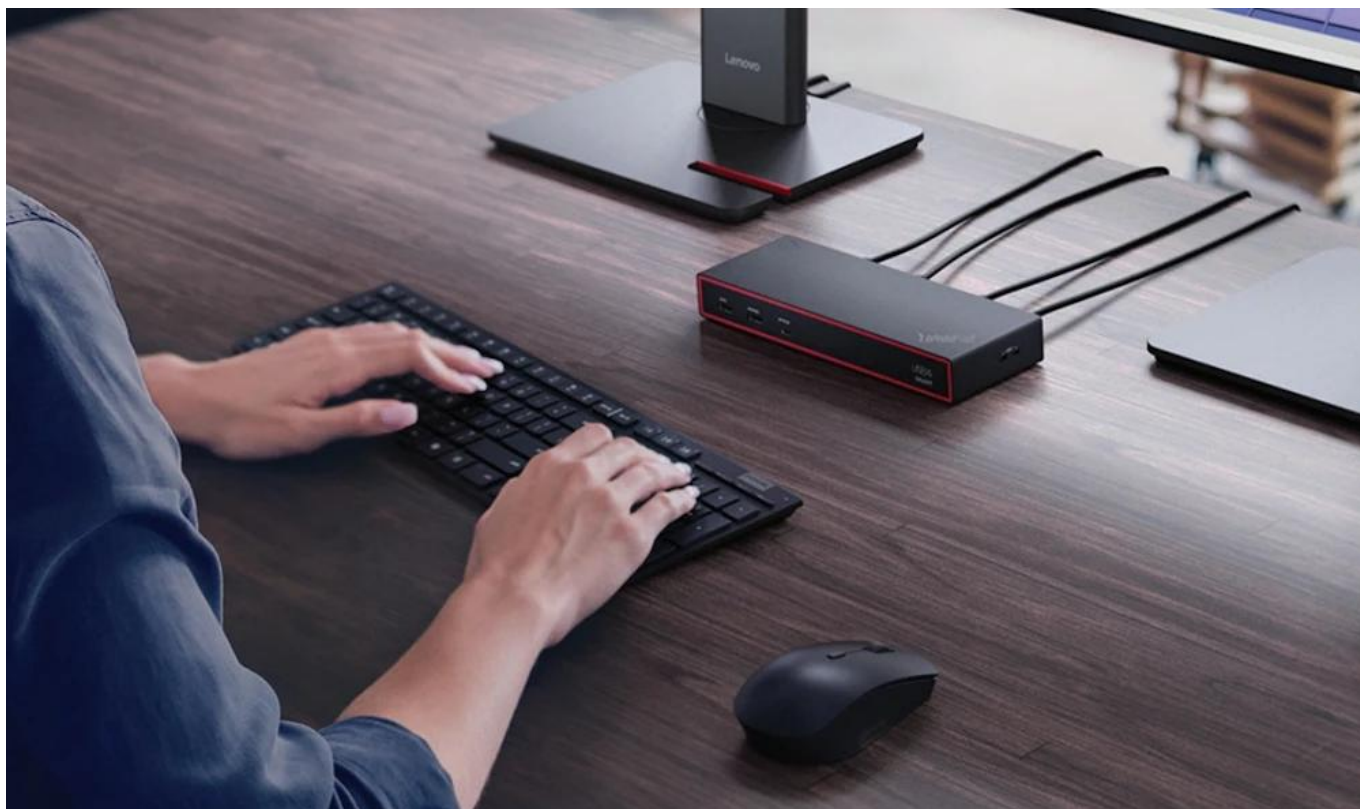

Popis

Lenovo ThinkPad USB4 Smart Dock 5500

Profesionální dokovací stanice s USB4 technologií pro maximální produktivitu.

ThinkPad USB4 Smart Dock 5500 představuje pokročilé řešení pro rozšíření konektivity notebooků s **USB4 připojením** a šířkou pásma až **40 Gb/s**. Díky čtyřnásobnému navýšení přenosové rychlosti oproti klasickým USB-C 3.2 Gen2 dokům umožňuje připojení až **4 monitorů 4K při 60 Hz**, nebo **2 monitorů 4K při 144 Hz**, případně **1 displeje 8K při 60 Hz**.

- USB4 technologie s přenosovou rychlostí až 40 Gb/s pro čtyřnásobný výkon oproti USB-C 3.2 Gen2
- Podpora až 4 externích monitorů 4K při 60 Hz nebo 2 monitorů 4K při 144 Hz
- Power Delivery 3.1 s výkonem až 100 W pro rychlé nabíjení připojených notebooků
- Cloudová správa přes Lenovo Accessories Fleet Manager na platformě Amazon AWS
- Bohatá konektivita: 2× DisplayPort 1.4, HDMI 2.1, 5× USB porty, gigabitový Ethernet
- Kompatibilita s Windows 10 a novějším, macOS Sonoma a macOS Sequoia
- Bezpečnostní prvky: 2× Kensington zámkový slot (Microsaver a Nanosaver)