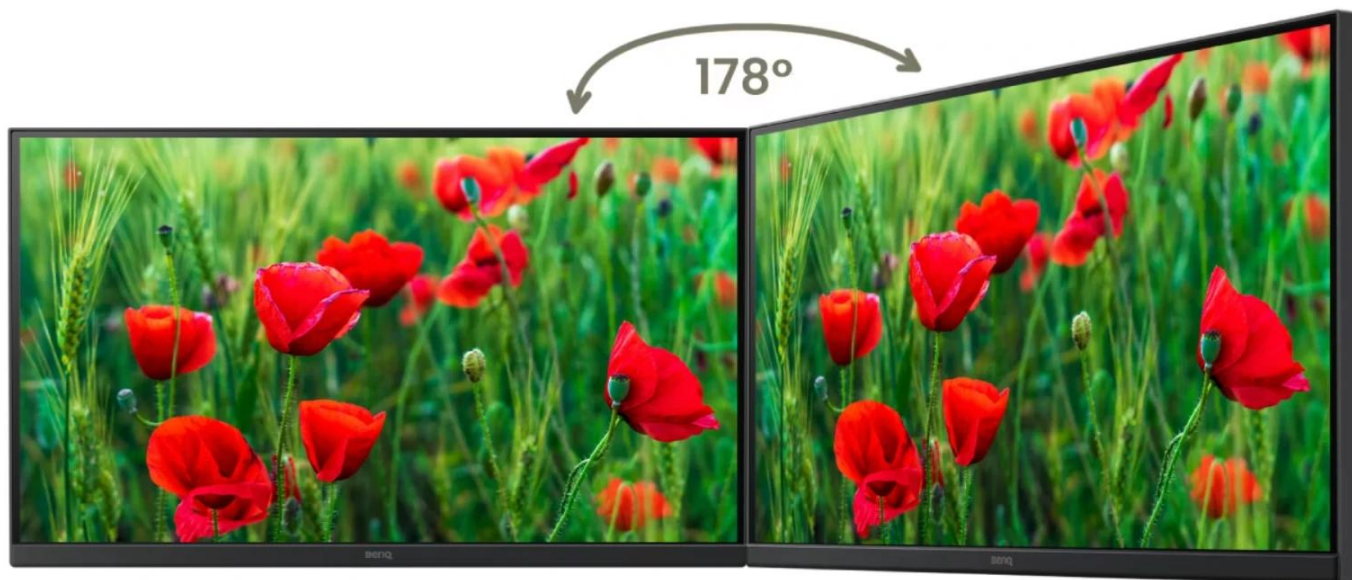

BENQ GW2291 21,5"

Cena celkem:	2 589 Kč (bez DPH: 2 139 Kč)
Běžná cena:	2 847 Kč
Ušetříte:	259 Kč
Kód zboží:	MON5044
Part No.:	9H.LPALM.MBE
Záruka:	24 měs.
Stav:	Nové zboží

Popis

BenQ GW2291 21,5"

Ergonomický Full HD monitor s pokročilými technologiemi pro komfort a ochranu očí při dlouhodobé práci doma nebo v kanceláři

Monitor **BenQ GW2291** s úhlopříčkou **21,5"** a **IPS panelem** nabízí kvalitní obraz v rozlišení **Full HD 1920 x 1080 px** s přesným podáním barev ze všech úhlů pohledu **178°/178°**. Díky **obnovovací frekvenci 100 Hz** zajišťuje plynulejší zobrazení při práci s dokumenty, prohlížení webových stránek i sledování videa.

Konektivita a ergonomie

Monitor disponuje konektory **HDMI 1.4** a **VGA** pro připojení notebooků, počítačů i herních konzolí. Nechybí **výstup na sluchátka** pro soukromé poslechové zážitky. Stojan umožňuje **náklon -5° až +20°** pro optimální nastavení úhlu pohledu a je kompatibilní s **VESA 100 x 100 mm** držáky pro montáž na stěnu nebo rameno.