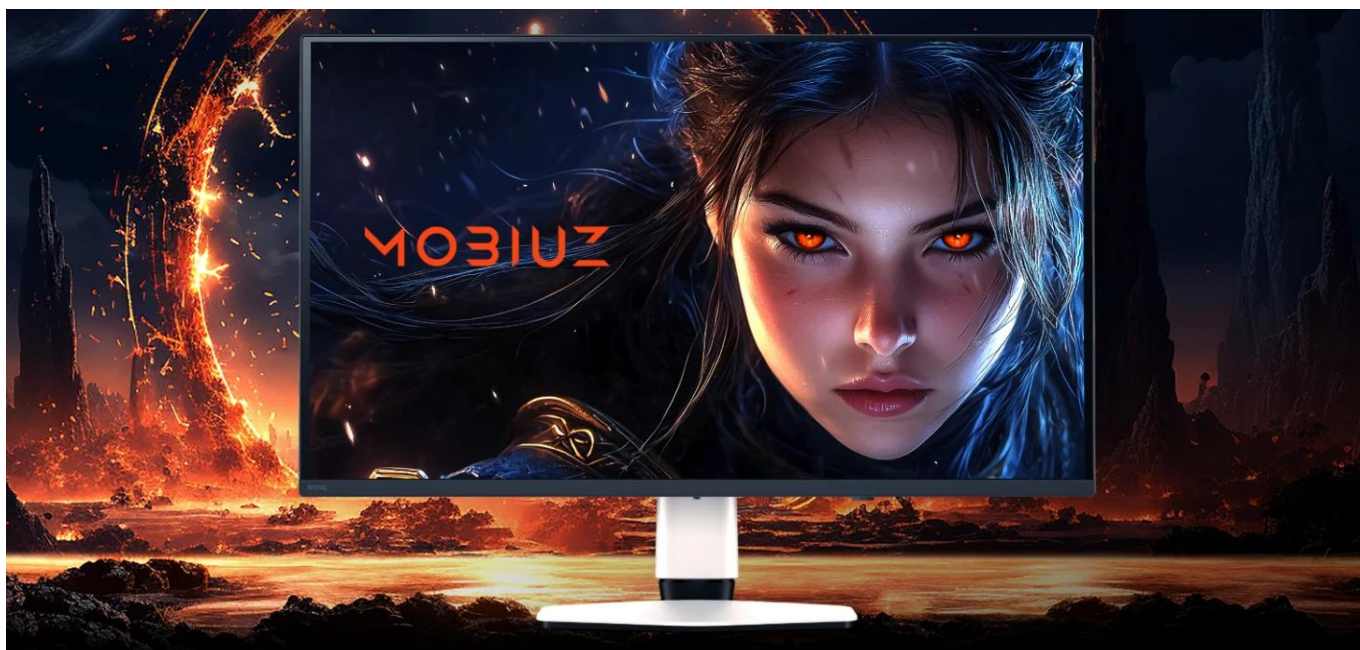

Popis

BenQ Mobiuz EX321UZ 31,5"

Herní monitor s QD-OLED technologií 4. generace a exkluzivní kalibrací BenQ Color Lab pro dokonalé zobrazení herního umění.

Monitor **BenQ Mobiuz EX321UZ** kombinuje **31,5" 4K QD-OLED panel** s kvantovými tečkami a obnovovací frekvencí **240 Hz** pro dokonalý herní zážitek. Díky technologii **Color Shuttle** s databází více než **120 barevných profilů** pro špičkové AAAA hry a profesionální kalibraci **BenQ Color Lab** zobrazuje každou hru přesně podle záměru tvůrců. Panel je chráněn **grafenovou fólií** pro prodlouženou životnost OLED displeje.

Monitor nabízí tři exkluzivní barevné režimy podle stylu herního umění - **Fantasy HDR, Sci-fi HDR a Realistické HDR** - které věrně reprezentují ikonické herní světy. S **99% pokrytím DCI-P3**, nativním kontrastem **1 500 000 : 1** a certifikací **VESA DisplayHDR True Black 500** poskytuje velmi hlubokou černou a zářivé barvy. Extrémně rychlá odezva **0,03 ms** a podpora **FreeSync Premium Pro** zajišťují plynulý obraz bez rozmazání.