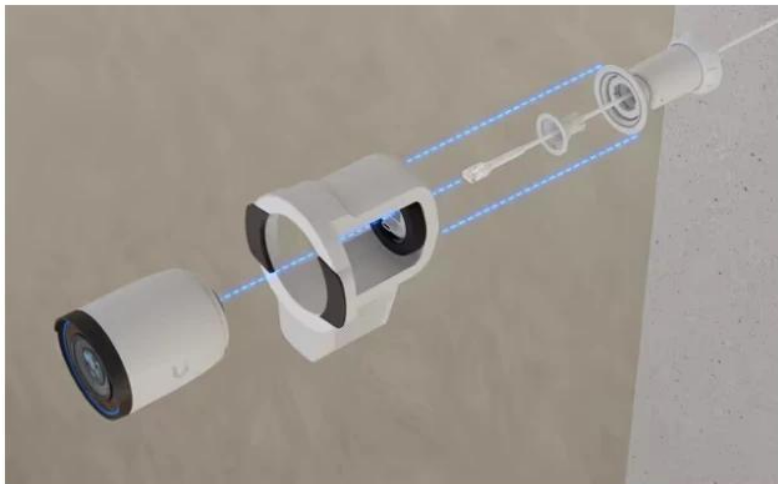

Popis

Ubiquiti UniFi Pro Bullet Enhancer W

Multifunkční rozšiřující modul pro kamery Ubiquiti G6 Pro Bullet a AI Pro s pokročilými funkcemi detekce a osvětlení.

UniFi Pro Bullet Enhancer W je specializované příslušenství navržené pro kamery **G6 Pro Bullet** a **AI Pro**, které výrazně rozšiřuje jejich možnosti. Modul kombinuje **IR LED osvětlení** s dosahem až 60 m pro noční vidění, integrovaný **radar s dosahem 35 m** pro detekci vozidel a osob, výkonný **světlomet 600 lm** pro barevné záznamy v noci a **reproduktor** pro obousměrnou komunikaci a odstrašení.

Zařízení se vyznačuje robustní konstrukcí z **hliníkové slitiny a polykarbonátu** s krytím **IPX5** pro odolnost proti povětrnostním vlivům. Napájení je realizováno přímo z připojené kamery, což zjednodušuje instalaci. Pracuje v širokém teplotním rozsahu od **-30 až +50 °C** a splňuje požadavky **NDA** pro použití v citlivých prostředích.

- Infračervené LED osvětlení s dosahem 60 m pro G6 Pro Bullet a 40 m pro AI Pro
- Integrovaný radar s detekcí osob do 20 m a vozidel do 35 m s přesností 0,5 m
- Výkonný světlomet 600 lm s teplotou 5700 K pro barevné noční záznamy
- Vestavěný reproduktor pro obousměrnou komunikaci a zvukové odstrašení
- Široký detekční úhel radaru 110° v horizontální rovině
- Odolná konstrukce IPX5 pro venkovní instalaci v teplotách -30 až +50 °C
- Napájení přímo z kamery bez potřeby samostatného zdroje

Radarová detekce

Pokročilý radarový systém měří vzdálenost a rychlost objektů, umožňuje spouštění barevného nočního vidění při detekci pohybu a vytváření chytrých upozornění na základě rychlosti objektů. Doporučená montážní výška je 2-5 m s náklonem 0-30°.