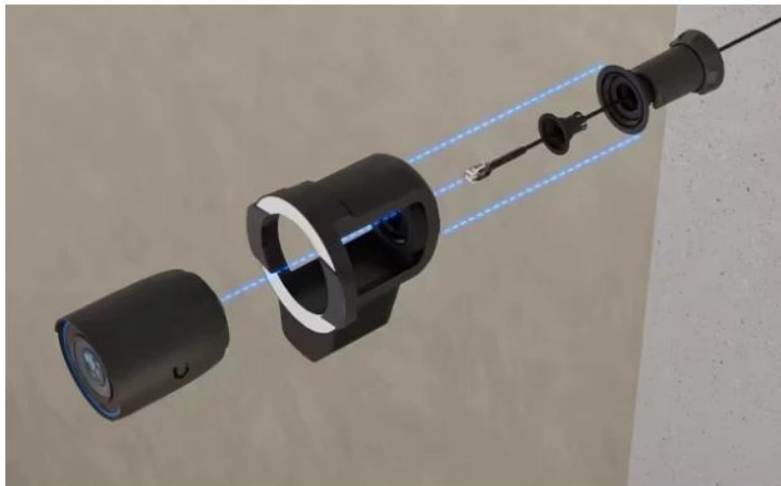

## Ubiquiti UniFi Pro Bullet Enhancer B

**Multifunkční rozšiřující modul pro kamery Ubiquiti G6 Pro Bullet a AI Pro s pokročilými funkcemi detekce a osvětlení.**

UniFi Pro Bullet Enhancer B je specializované příslušenství navržené pro kamery **G6 Pro Bullet** a **AI Pro**, které výrazně rozšiřuje jejich možnosti. Modul kombinuje **IR LED osvětlení** s dosahem až 60 m pro noční vidění, integrovaný **radar s dosahem 35 m** pro detekci vozidel a osob, výkonný **světlomet 600 lm** pro barevné záznamy v noci a **reproduktor** pro obousměrnou komunikaci a odstrašení.

Zařízení se vyznačuje robustní konstrukcí z **hliníkové slitiny a polykarbonátu** s krytím **IPX5** pro odolnost proti povětrnostním vlivům. Napájení je realizováno přímo z připojené kamery, což zjednodušuje instalaci. Pracuje v širokém teplotním rozsahu od **-30 až +50 °C** a splňuje požadavky **NDA** pro použití v citlivých prostředích.

- Infračervené LED osvětlení s dosahem 60 m pro G6 Pro Bullet a 40 m pro AI Pro
- Integrovaný radar s detekcí osob do 20 m a vozidel do 35 m s přesností 0,5 m
- Výkonný světlomet 600 lm s teplotou 5700 K pro barevné noční záznamy
- Vestavěný reproduktor pro obousměrnou komunikaci a zvukové odstrašení
- Široký detekční úhel radaru 110° v horizontální rovině
- Odolná konstrukce IPX5 pro venkovní instalaci v teplotách -30 až +50 °C
- Napájení přímo z kamery bez potřeby samostatného zdroje

### **Radarová detekce**

Pokročilý radarový systém měří vzdálenost a rychlost objektů, umožňuje spouštění barevného nočního vidění při detekci pohybu a vytváření chytrých upozornění na základě rychlosti objektů. Doporučená montážní výška je 2-5 m s náklonem 0-30°.