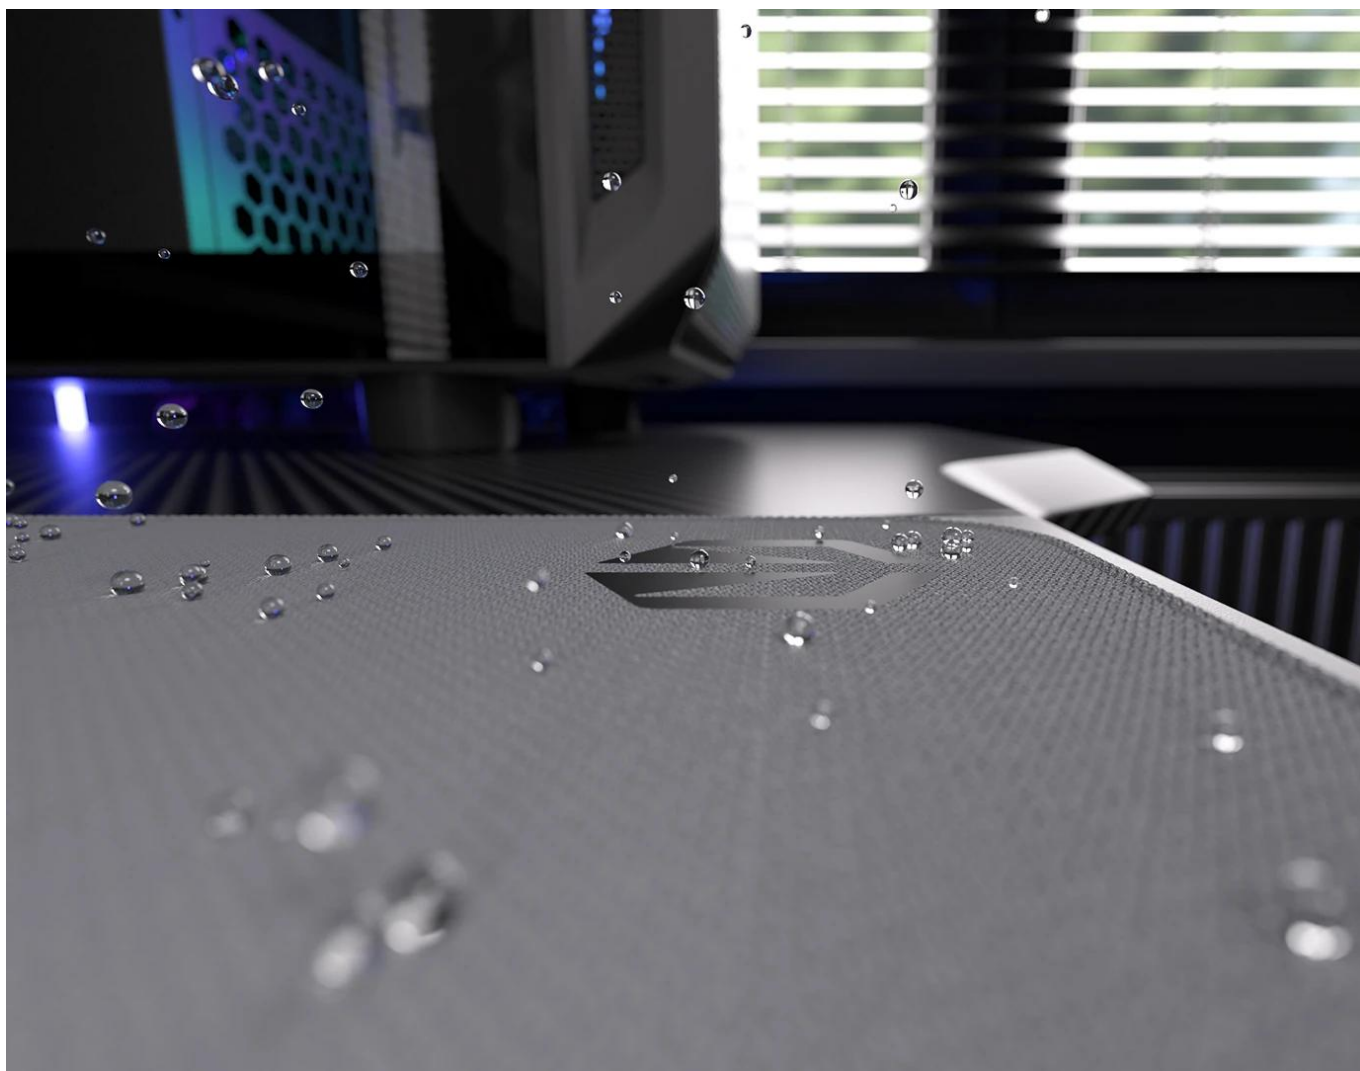

ENDORFY PURE ALT GRAY L

Cena celkem:	467 Kč (bez DPH: 386 Kč)
Běžná cena:	514 Kč
Ušetříte:	47 Kč
Kód zboží:	MYSEND5100
Part No.:	EY6B021
Záruka:	24 měs.
Stav:	Nové zboží

Popis

Endorfy Pure Alt Gray L - stylová estetika i praktické ovládání myši

Elegantní podložka pod myš Endorfy Pure Alt Gray L, která je navržena pro každý pracovní i herní stůl. Velikost L