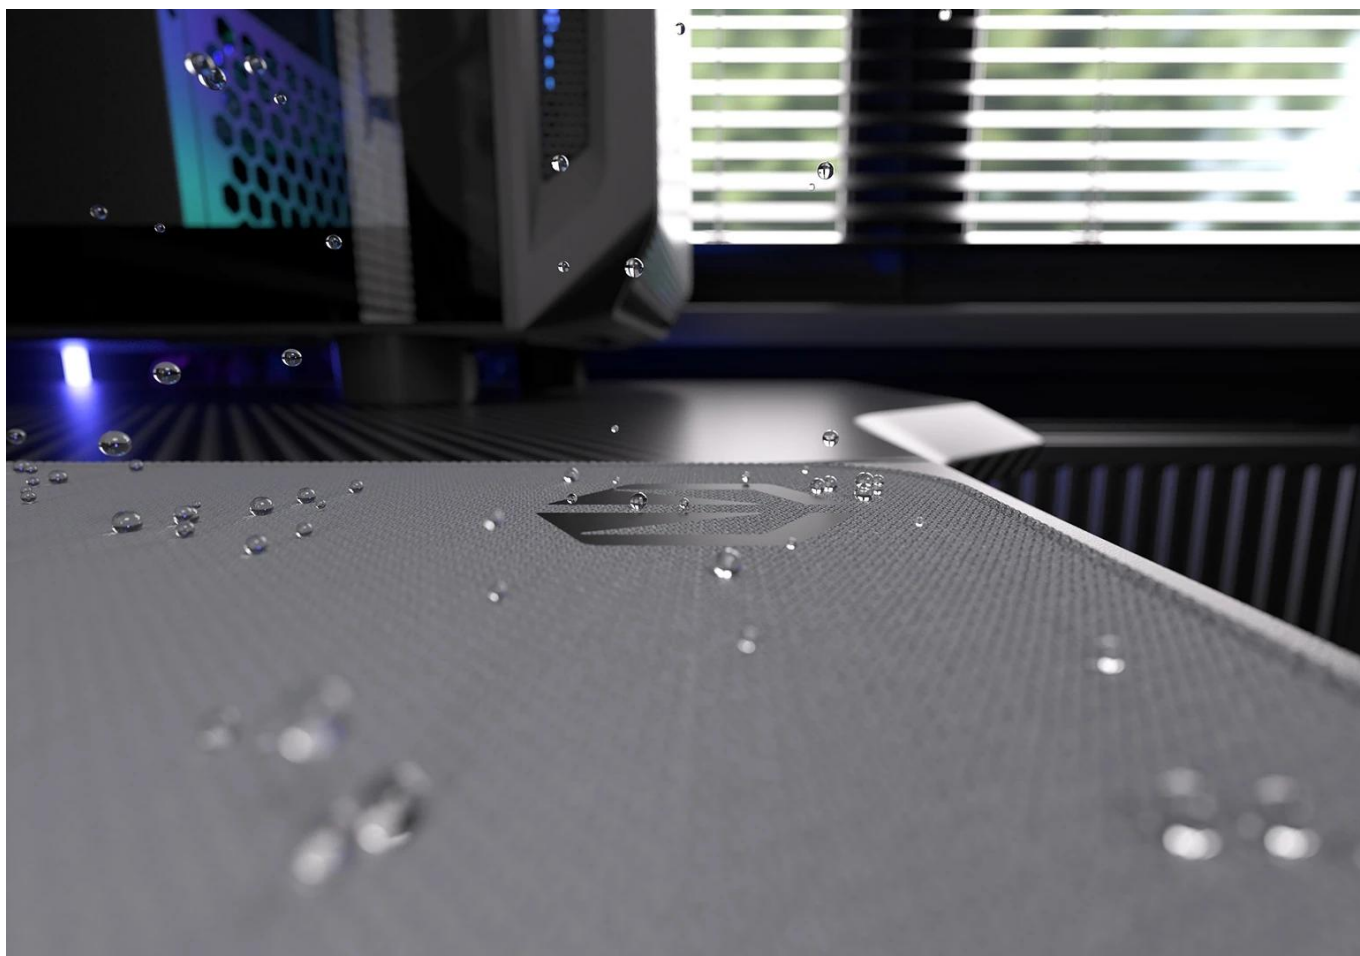

ENDORFY PURE ALT GRAY XL

Cena celkem:	554 Kč (bez DPH: 458 Kč)
Běžná cena:	610 Kč
Ušetříte:	55 Kč
Kód zboží:	MYSEND5110
Part No.:	EY6B022
Záruka:	24 měs.
Stav:	Nové zboží

Popis

Endorfy Pure Alt Gray XL - stylová estetika i praktické ovládání myši

Elegantní podložka pod myš Endorfy Pure Alt Gray XL, která je navržena pro každý pracovní i herní stůl. Velikost XL dosahuje **rozměrů 900 x 400 mm**, takže pokryje široký prostor pro pohodlný pohyb mši i umístění klávesnice. **Protiskluzová spodní vrstva** zajistí, že podložka pevně drží na místě, ať už zuřivě bojujete s firemními tabulkami, nebo virtuálními bossy.