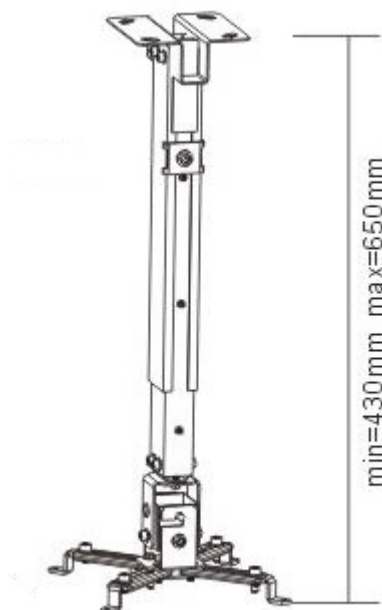

SUNNE BY ELITE SCREENS PRO02

Cena celkem:	806 Kč (bez DPH: 666 Kč)
Běžná cena:	887 Kč
Ušetříte:	81 Kč
Kód zboží:	PROA94993
Part No.:	PRO02
Záruka:	24 měs.
Stav:	Nové zboží

Popis

Sunne by Elite Screens PRO02

Stropní držák pro projektory. Maximální zatížení tohoto držáku je **20 kg**. Držák nabízí naklonění o 15°.

ZÁKLADNÍ SPECIFIKACE

Max. zatížení: 20 kg

Vzdálenost od stropu: 430-650 mm

Rozteč montážních bodů projektoru: 225 x 316 mm

Materiál: ocel

Barva: černá

[Informační list](#)