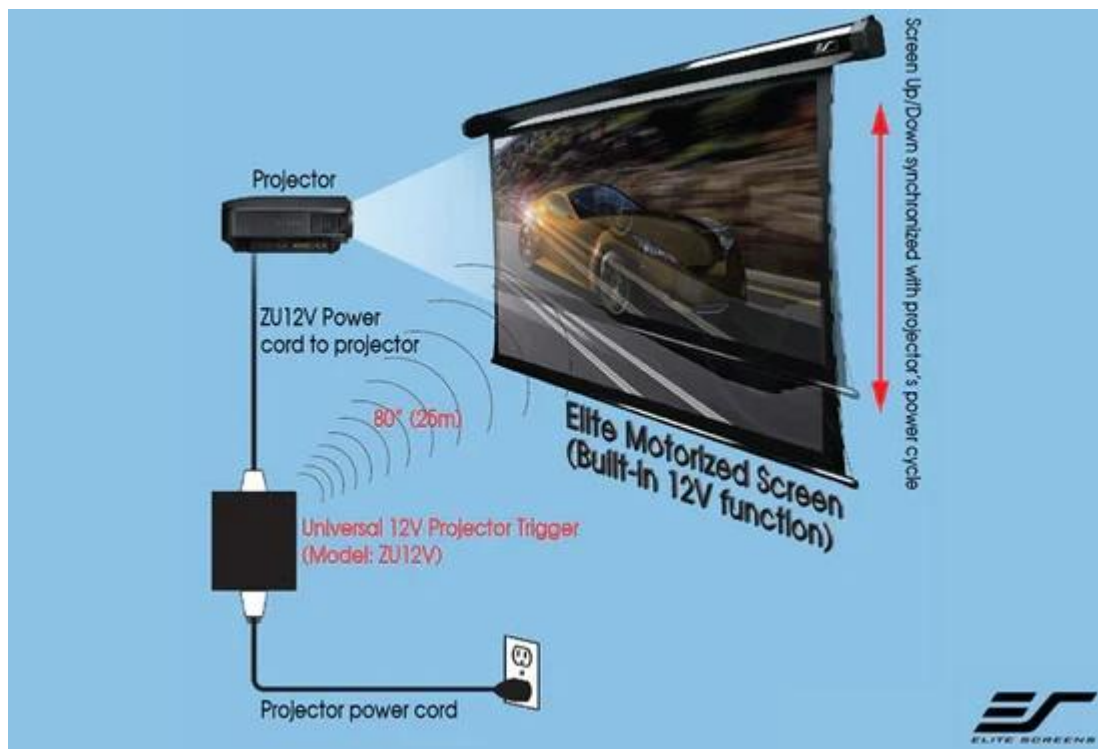

ELITE SCREENS ZU12V

Cena celkem:	2 489 Kč (bez DPH: 2 057 Kč)
Běžná cena:	2 738 Kč
Ušetříte:	249 Kč
Kód zboží:	PROP9025
Part No.:	ZU12V
Záruka:	24 měs.
Stav:	Nové zboží

Popis

Elite Screens ZU12V

Bezdrátová rádio spoušť s napětím 5-12 V, která automaticky ovládá motorové promítací plátno podle stavu projektoru. Při zapnutí projektoru spustí plátno, při vypnutí jej zasune. Tento systém odstraňuje nutnost přímého propojení mezi projektorem a plátnem a usnadňuje instalaci. Trigger je kompatibilní s plátny Elite Screens a lze jej použít i s projektory bez 12V Trigger výstupu.

Klíčové vlastnosti:

- **Bezdrátová synchronizace:** automatické ovládání plátna na základě zapnutí/vypnutí projektoru.
- **Napětí 5-12 V:** kompatibilní s většinou projektorů.
- **Snadná instalace:** odstraňuje nutnost přímého připojení plátna k projektoru.

- **Kompatibilita s plátny Elite Screens:** funguje s modely Spectrum, VMAX, Saker, Evanesce a dalšími.
- **Dosah signálu:** až 25 metrů.
- **Univerzální použití:** lze použít s projektory bez Trigger výstupu, například s hlasově ovládanými projektory (např. Optoma UHD 51A).

ZÁKLADNÍ SPECIFIKACE

Dosah: až 25 m

Napětí: 5-12 V

Kompatibilita:

Spectrum

Spectrum Tension

Spectrum 2 (pokud je nainstalován remote kit ZPM-RT)

VMAX2