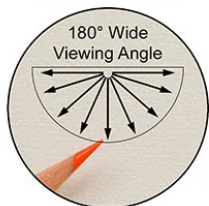

MaxWhite® 1.1 Gain
Front projection material